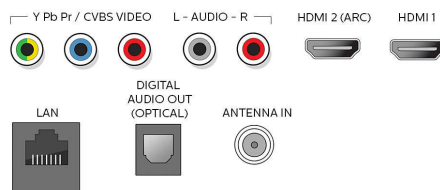

Energía

- Alimentación: 120 V, 60 Hz
- Consumo de energía: 125 W
- Consumo de energía en modo de espera: $0,5\text{ W}$
- Temperatura ambiente: 5 °C a 40 °C (41 °F a 104 °F)

Dimensiones

- Peso del producto (en libras): 21,6 lb
- Altura de la caja (pulg.): 29.4 pulgadas
- Ancho de la caja (pulg.): 51.2 pulgadas
- Profundidad de la caja (pulg.): 6.4 pulgadas

- Compatible con montaje en pared: 300 x 200 mm
- Ancho del dispositivo (pulg.): 44,2 pulgadas
- Altura del dispositivo (pulg.): 26.1 pulgadas
- Profundidad del dispositivo (pulg.): 3.5 pulgadas
- Ancho dispositivo (con soporte, pulg.): 44.2 pulgadas
- Prof. dispositivo (con soporte, pulg.): 9.0 pulgadas
- Altura dispositivo (con soporte, pulg.): 27.6 pulgadas
- Peso del producto (+ soporte, lb): 22.3 lb
- Peso con empaque incluido (en libras): 29.8 lb

Accesorios

- Accesorios incluidos: Soporte para mesa, Guía de inicio rápido, Manual del usuario, Control remoto, Baterías para control remoto, Tonillos
- Cable de alimentación: 59.05 pulgadas

Servicios de red

- Aplicaciones de NetTV: Netflix, YouTube, Hotlist
- Características de la red: Red doméstica, Transmisión inalámbrica de la pantalla

Connections

Side

Rear

Fecha de publicación
2024-02-06

Versión: 4.0.1

UPC: 6 09585 25096 3

© 2024 Koninklijke Philips N.V.
Todos los derechos reservados.

Las especificaciones quedan sujetas a modificaciones sin previo aviso. Las marcas comerciales son propiedad de Koninklijke Philips N.V. o sus respectivos titulares.

www.philips.com