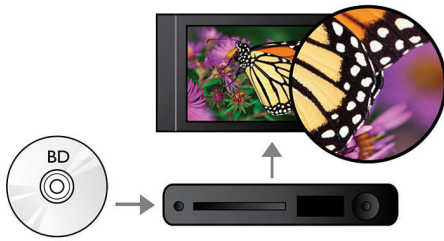

Philips
Lecteur de disques Blu-ray

BDP5320

Lisez vos disques Blu-ray

au format d'image haute définition et avec un son de qualité supérieure

Découvrez toute l'excitation des images en haute définition parfaites offertes par le BDP5320. Profitez des moindres détails, de scènes d'action fluides et de couleurs vives grâce à la technologie Deep Colour. Lisez également vos DVD favoris avec le suréchantillonnage à 1080p par HDMI.

Entendez-en plus

- Dolby Digital Plus pour un son ambiophonique 7.1 haute fidélité

Profitez-en plus

- Port Ethernet pour des mises à jour logicielles faciles
- Système EasyLink permettant de commander tous les périphériques HDMI CEC à l'aide d'une même télécommande
- BD-Live (Profile 2.0) pour profiter du contenu Blu-ray supplémentaire en ligne
- Du contenu en ligne sur votre téléviseur quand l'envie vous en prend

PHILIPS

Caractéristiques

Lecture de disques Blu-ray

Les disques Blu-ray peuvent contenir des données de haute définition, ainsi que des photos d'une résolution de 1 920 x 1 080 pixels, la résolution maximale de la haute définition. Les scènes prennent vie grâce au niveau de détails incroyable, aux mouvements fluides et aux images d'une clarté exceptionnelle. Les disques Blu-ray offrent également un son ambiophonique non compressé afin de vous faire profiter d'une expérience audio incroyablement réaliste. La grande capacité de stockage des disques Blu-ray permet également d'ajouter un tas de fonctions interactives. La navigation simple pendant la lecture et d'autres caractéristiques remarquables comme les menus contextuels révolutionnent le divertissement à domicile.