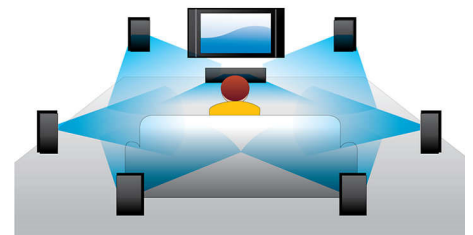

Dolby TrueHD

Le format Dolby TrueHD assure une qualité sonore optimale sur 7.1 canaux pour la lecture de vos disques Blu-ray. La sonorité produite est presque identique à celle des studios. Par conséquent, vous entendez ce que les créateurs ont voulu reproduire. Le format Dolby TrueHD complète votre expérience de la haute définition.

Port Ethernet

Port Ethernet pour des mises à jour logicielles faciles

BLOCKBUSTER

Grâce à l'option BLOCKBUSTER à la demande, vous pouvez regarder des films au format numérique sur votre téléviseur Philips, votre lecteur Blu-ray ou votre système de cinéma maison. Vous avez le choix entre des milliers de titres à louer ou acheter, notamment des nouveautés, des grands classiques et des séries télé, le tout sans frais mensuel.