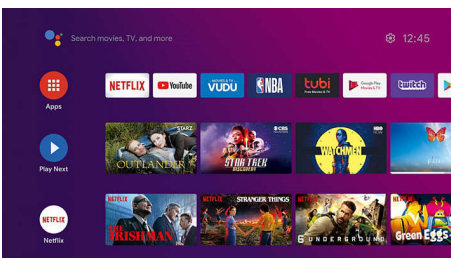

Android TV

Le téléviseur Android TV vous offre un contenu exceptionnel, alors vous passez moins

de temps à naviguer et plus de temps à regarder. Choisissez parmi les recommandations personnalisées sur Google Play, YouTube, et d'autres applications apparaissant automatiquement sur votre écran d'accueil.