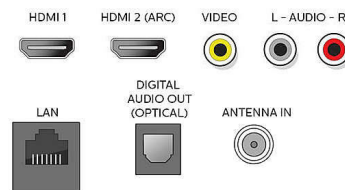

Niveau sonore

- Égaliseur: 5 bandes
- Puissance de sortie (RMS): 2 x 10 W
- Système audio: Stéréo, SAP, Dolby Audio

Enceintes

- Haut-parleurs intégrés: 2

Praticité

- Contrôle parental: Verrouillage enfant/contrôle parental
- Horloge: Minuterie de mise en veille
- Facilité d'utilisation: Ajustement automatique du volume, Style d'image, Style de son
- Télécommande: TV
- Réglages du format d'écran: 4:3, Écran large, Plein écran
- Programme: Pause Live TV, Enregistrement USB*

Accessoires

- Accessoires fournis: Support pour installation sur table, Guide de démarrage rapide, Télécommande, Vis, Piles pour télécommande
- Câble d'alimentation: 150 cm (59 po)

Connections

Side

Rear

Date de publication
2024-04-21