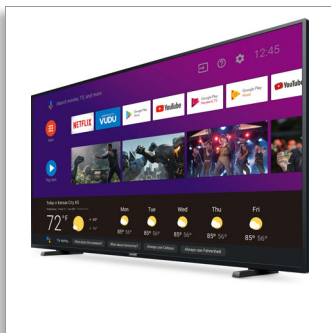

Always use Celsius

Always use Fahrenheit

PHILIPS

Philips
Android TV série 5000

65 po

Ultra HD 4K 2160p
Android TV
Assistant Google intégré

65PFL5504

Android TV 4K avec Assistant Google