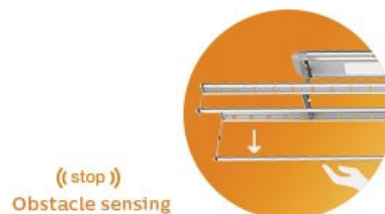

Cảm nhận phát hiện chướng ngại vật

Giữ nhẹ giàn phơi đang hạ xuống để dừng lại. Sau khi treo quần áo, chỉ cần dùng tay đẩy nhẹ, giàn phơi sẽ tự động nâng lên. Không cần phải đi vòng quanh để tìm kiếm điều khiển từ xa, bạn có thể phơi quần áo dễ dàng hơn.