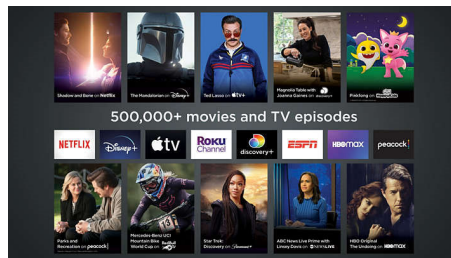

4K HDR10 y HLG HDR

Experimenta una calidad de imagen extraordinaria con resolución UHD, combinada con HDR para un contraste nítido y colores increíblemente vívidos.

Perfect Motion Rate

Nitidez de movimiento sin precedentes para deportes, películas o cualquier paisaje acelerado con una claridad increíble.

Entretenimiento y hogar sencillos

Accede rápidamente a tu decodificador de cable, satélite, antena HDTV y tus canales de transmisión favoritos desde tu pantalla de inicio.

Más de 500,000 películas y programas de televisión

Obtén más de tu televisor. Elige entre una amplia selección de entretenimiento en los servicios de transmisión más populares.

El canal Roku

Ve gratis películas de éxito, programas de televisión, más de 150 canales en vivo, entretenimiento familiar y más.