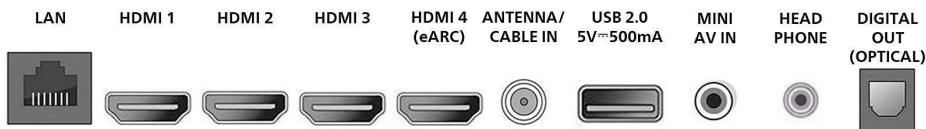

- Bandas del sintonizador: UHF, VHF
- Entrada de antena: 75 ohms tipo F

Conectividad

- Conexión inalámbrica: LAN inalámbrica (802.11ac)
- Funciones HDMI: 4K, eARC/ARC (HDMI 4)
- EasyLink (HDMI-CEC): Reproducción con un solo botón, Energía, Información del sistema (idioma de menú), Control de audio del sistema, Modo de espera del sistema
- Entradas USB 2.0: 1
- Entradas HDMI: 4
- Otras entradas: Entrada CVBS+Audio I/D, Salida de audio digital (óptica), Ethernet, Salida de audífonos
- Salida de audio: digital: Óptica (TOSLINK)

Potencia eléctrica

- Consumo de energía: 90 W
- Consumo de energía en modo de espera: < 0,5 W
- Temperatura ambiente: 5 °C a 40 °C (41 °F a 104 °F)
- Red eléctrica: 120 V, 60 Hz

Dimensiones

- Compatible con montaje en pared: 400 x 300 mm
- Dimensiones del conjunto (ancho x alto x profundidad): 37.7 x 22.0 x 3.4 pulgadas
- Peso del producto: 14.77 lb
- Dimensiones del conjunto con soporte (ancho x alto x profundidad): 37.7 x 23.8 x 8.3 pulgadas
- Dimensiones de la caja (ancho x alto x profundidad): 42.3 x 25.7 x 5.6 pulgadas
- Peso con empaque incluido: 20.16 lb
- Peso del producto con soporte: 14.99 lb
- Ancho del soporte: 34.07 pulgadas

Accesorios

- Incluidas: Adaptador de cable AV, Baterías para control remoto, Guía de inicio rápido, Control remoto, Tonillos, Soporte de mesa

Servicios de red

- Sistema operativo del televisor: Sistema operativo Roku

Fecha de publicación
2024-02-06

Versión: 3.1.1

UPC: 6 09585 25590 6

© 2024 Koninklijke Philips N.V.
Todos los derechos reservados.

Las especificaciones quedan sujetas a modificaciones sin previo aviso. Las marcas comerciales son propiedad de Koninklijke Philips N.V. o sus respectivos titulares.

www.philips.com

* Roku, Roku TV, el logotipo de Roku y el diseño del d-pad morado son marcas comerciales o marcas comerciales registradas de Roku, Inc. Todas las demás marcas comerciales y los logotipos en este documento son propiedad de sus respectivos propietarios.

* Los términos HDMI y HDMI High Definition Multimedia Interface y el logotipo HDMI son marcas comerciales o marcas registradas de HDMI Licensing Administrator, Inc en los Estados Unidos y otros países.

* Dolby, Dolby Audio y el símbolo de doble D son marcas comerciales registradas de Dolby Laboratories Licensing Corporation.

* Apple, AirPlay, HomeKit y Siri son marcas comerciales de Apple, Inc. registradas en Estados Unidos y otros países y regiones. Este Philips Roku TV es compatible con AirPlay 2 y HomeKit, y requiere iOS 12.3 o posterior o macOS 10.14.5 o posterior.

* Google y Google Home son marcas comerciales de Google LLC. Las características y los servicios de terceros pueden estar sujetos a cambios o eliminación sin previo aviso.

* La resolución de los contenidos se basa en la compatibilidad del televisor y puede variar según el canal. Los canales están sujetos a cambios, varían según la región y pueden requerir un pago. La búsqueda de Roku no funciona con todos los canales.

* Algunos canales y contenidos son de pago. Los canales pueden cambiar y variar según la región.