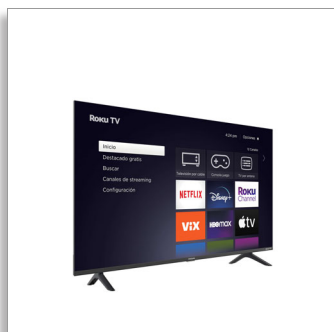

Philips Roku
TV sin bordes serie 6600

43" aprox.

4K Ultra HD 2160p
HDR/PMR de 120
Diseño con marco mínimo

43PUL6673

Smart TV elegante y simplificado

Roku TV Ultra HD 4K

Roku TV de Philips es un smart TV simplificado. Disfruta de lo que quieres ver con una sencilla pantalla de inicio, un control remoto fácil de usar y actualizaciones automáticas de software. Su diseño elegante y hermosa pantalla te permiten adentrarte en un nuevo nivel de entretenimiento.

Mejora tu experiencia de visualización

- Resolución de alta definición 4K para imágenes extremadamente nítidas.
- Perfect Motion Rate (PMR) de 120 para una excelente nitidez de movimiento
- Soporte elegante y diseño sin bordes en 3 lados