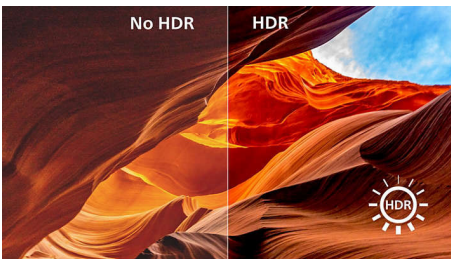

Mejora tu experiencia de visualización

- Resolución de alta definición 4K para imágenes extremadamente nítidas.
- Perfect Motion Rate (PMR) de 120 para una excelente nitidez de movimiento
- Soporte elegante y diseño sin bordes en 3 lados

PHILIPS

ROKU TV

TV sin bordes serie 6600
43" aprox. 4K Ultra HD 2160p, HDR/PMR de 120, Diseño con marco mínimo

43PUL6673/F8

Destacados

Diseño elegante sin bordes

Con un soporte elegante y una pantalla sin bordes en 3 lados, mejora la apariencia de cualquier habitación con este elegante televisor.

4K HDR10 y HLG HDR

Experimenta una calidad de imagen extraordinaria con resolución UHD, combinada con HDR para un contraste nítido y colores increíblemente vívidos.

Perfect Motion Rate

Nitidez de movimiento sin precedentes para deportes, películas o cualquier paisaje acelerado con una claridad increíble.