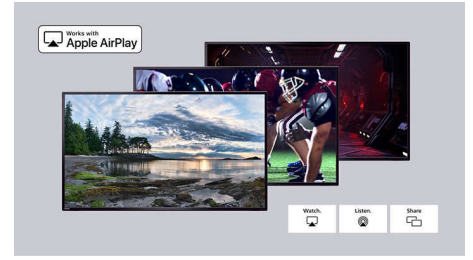

Compatible con Apple AirPlay

Transmite videos, fotos, música y más fácilmente desde tu dispositivo Apple a tu televisor con AirPlay.