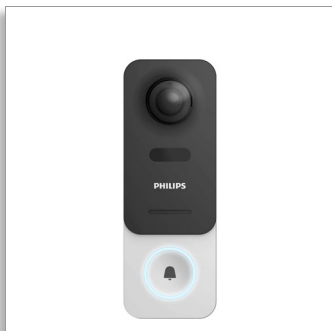

Philips WelcomeEye Link  
Een veiliger en beter  
verbonden huis

Altijd verbonden via Wi-Fi

Draadloze verbinding  
Verbonden met uw smartphone  
Ontgrendel de deur/het hek

DES8900VDP

# Philips WelcomeEye Link

## Doe alles vanaf uw smartphone

Met deze verbonden, draadloze videodeurbel kunt u de toegang tot uw huis vanaf uw smartphone regelen. Bovendien bent u verzekerd van eenvoudige installatie en gebruiksgemak. Beveilig uw Smart Home

## Draadloos verbonden deurbel

Philips WelcomeEye Link is 100% draadloos voor een moeiteloze installatie. Bevestig de plaat eenvoudig en snel met de meegeleverde schroeven en verbind de plaat met uw smartphone via de Welcome Home-toepassing (zorg dat uw Wi-Fi-bereik overeenkomt met de productspecificaties).