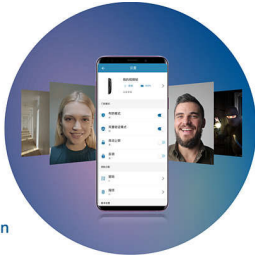

Vida inteligente “bloqueada” con excelencia

- Alerta instantánea ante una situación anormal
- Sepa quién está en la puerta en todo momento
- Comuníquese en tiempo real y en todas partes

La vida sencilla no termina aquí

- Estable y de larga duración
- Evite tomarse la molestia del bloqueo manual
- La puerta se abre cuando se detecta la mano

PHILIPS

Bloqueo de puerta Smart Picture

Intercomunicador bidireccional Detección del cuerpo con el sensor PIR, Conexión Wi-Fi en tiempo real, Monitoreo remoto inteligente

Destacados

Conexión Wi-Fi en tiempo real

Realttime's on Wi-Fi connection

El bloqueo de video inteligente DDL702-1HWS permite conectarse en línea en tiempo real a través de la conexión Wi-Fi. Después de vincular la aplicación Philips EasyKey, podrá ver el historial de actividad de bloqueo y la información cifrada, enviar códigos PIN temporales de forma remota y ver la situación en tiempo real en la puerta haciendo clic en el botón de video.

Intercomunicador bidireccional

Two-way intercom

Cuando el visitante presione el timbre, se enviará un mensaje a la APLICACIÓN al instante. Si la APLICACIÓN se ejecuta en primer plano, recibirá un recordatorio de llamada; si la APLICACIÓN se ejecuta en segundo plano, recibirá un mensaje. Puede iniciar un intercomunicador bidireccional si marca la casilla de mensajes para conectarse con la aplicación. Cuando suene el timbre de la puerta, el bloqueo de video grabará automáticamente el video, por lo que no se perderá ninguna información de los visitantes, incluso cuando no esté en casa.