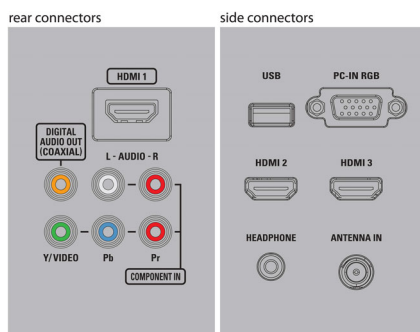

Aplicaciones multimedia

- Conexiones multimedia: dispositivo de memoria USB
- Formatos de reproducción: Imágenes fijas JPEG, En movimiento JPEG 320 x 240 30 cps, PCM

Sintonizador/recepción/transmisión

- Entrada para antena: 75 ohms tipo F
- Bandas del sintonizador: UHF, VHF
- Reproducción de video: NTSC
- Sistema de TV: ATSC, NTSC

Conectividad

- Otras conexiones: Salida de audífonos, Entrada PC VGA, Entrada I/D de audio compartido
- EasyLink (HDMI-CEC): Reproducción con un solo botón, Energía, Información del sistema (idioma de menú), Control de audio del sistema, Modo de espera del sistema, Control remoto de gran alcance
- Salida de audio: digital: Coaxial (cinch)
- AV 1: CVBS/YPbPr, Entrada I/D de audio compartido
- USB: USB
- HDMI 1: HDMI, Entrada I/D de audio compartido
- HDMI 2: HDMI, Entrada I/D de audio compartido
- HDMI 3: HDMI, Entrada I/D de audio compartido

Energía

- Alimentación: 120 V, 50/60 Hz
- Consumo de energía: 89 W
- Consumo de energía en modo de espera: < 0,5 W
- Temperatura ambiente: 5 °C a 40 °C (41 °F a 104 °F)

Dimensiones

- Peso del producto (en libras): 19,63 lb lb
- Altura de la caja (pulg.): 25.2 pulgadas
- Ancho de la caja (pulg.): 42.2 pulgadas
- Profundidad de la caja (pulg.): 6.5 pulgadas
- Compatible con montaje en pared: 200 x 200 mm
- Ancho del dispositivo (pulg.): 36,4 pulgadas
- Altura del dispositivo (pulg.): 21,8 pulgadas
- Profundidad del dispositivo (pulg.): 3,9 pulgadas

Fecha de publicación
2024-02-06

Versión: 2.1.1

UPC: 6 09585 24167 1

© 2024 Koninklijke Philips N.V.
Todos los derechos reservados.

Las especificaciones quedan sujetas a modificaciones sin previo aviso. Las marcas comerciales son propiedad de Koninklijke Philips N.V. o sus respectivos titulares.

www.philips.com