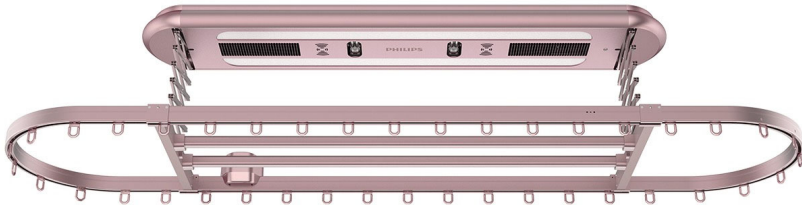

飞利浦
智能晾衣架

全自动 3D 晾衣

同步晒功能
消毒除螨功能
APP 智能联动

SDR801XCEW

智慧家，晒出生活美

远程操控，无线精彩

SDR801 具有消毒、除螨等功能，全方位呵护您和家人的健康。同时，Wi-Fi 直联，APP 远程操作，轻松享受智能便捷生活。

贴心设计，花样晾晒

- 无需走动，一键旋转收晾
- 健康晾衣，面面俱到
- 双层单节点剪刀架，持久牢固

便捷生活，晾晒随“芯”

- 一键升降更贴心
- 轻托即停，轻推即升
- 远程操控，“净”享智能生活

智慧晾晒，贴心呵护

- 双效洁净，一步到位
- 双核双循环，快速干衣
- 从容应对多种天气变化

PHILIPS

产品亮点

双核风干

两台贯流风机通过双核双循环增压模式, 形成强劲的风流压力场, 高效带走衣服上的湿气。SDR801 拥有标准风和加强风两种风干模式, 分别在运行 2 小时和 4 小时后自动关闭, 让您的生活快捷省心。

消毒除螨功能

SDR801 配备两个紫外线消毒灯, 当开启“消毒”功能, 衣架将自动升至顶部, 并通过消毒灯发出的紫外线光波, 有效杀灭细菌, 消毒率高达 99.99%。此外还配备两个除螨仪, 能有效去除衣物上的螨虫。

全自动 3D 晾衣

3D 晾衣功能开启, 环形衣杆挂钩可旋转至任意位置, 无需走动, 站在原地即可轻松收晾衣物。3D 晾衣功能开启后, 升降, 照明, 消毒, 风干等功能均可正常启动或停止。

APP 智能联动

绑定 APP 后, 您可通过 APP 远操控制晾衣架完成如: 上升、下降、照明、消毒除螨

等各种指令, 还可以通过 APP 查看历史消息, 让您即使不在家也能随时掌控家中晾晒情况。

遇阻即停功能

当衣架下降时, 用手轻轻一托, 即可停止; 挂好衣服后, 用手向上一推, 衣架自动上升, 简化晾衣步骤, 不用转身找遥控器, 随心晾晒更便捷。