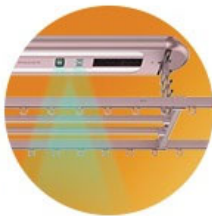

两台贯流风机通过双核双循环增压模式, 形成强劲的风流压力场, 高效带走衣服上的湿气。SDR801 拥有标准风和加强风两种风干模式, 分别在运行 2 小时和 4 小时后自动关闭, 让您的生活快捷省心。

消毒除螨功能

SDR801 配备两个紫外线消毒灯, 当开启“消毒”功能, 衣架将自动升至顶部, 并通过消毒灯发出的紫外线光波, 有效杀灭细菌, 消毒率高达 99.99%。此外还配备两个除螨仪, 能有效去除衣物上的螨虫。

智能温控烘干

通过智能温控的发热器持续吹出 40-50 °C 暖风, 将晾架内径空间营造为一个干房场景, 即使在梅雨季节也能快速干衣。SDR801 设有标准烘和加强烘两种模式, 分别在运行 2 小时和 4 小时后自动关闭, 在

快速烘干衣物的同时, 节约能耗也避免衣物长时间烘烤而加速老化。

同步晒功能

衣杆升降至适宜高度, 以便迎着阳光直面晾晒, 衣架每小时旋转 90°, 达到每 2 小时翻面的科学晾衣需求。当同步晒功能启动后, 除照明, 旋转功能外, 升降、消毒、风干等功能停止。

全自动 3D 晾衣

3D 晾衣功能开启, 环形衣杆挂钩可旋转至任意位置, 无需走动, 站在原地即可轻松收晾衣物。3D 晾衣功能开启后, 升降, 照明, 消毒, 风干等功能均可正常启动或停止。

APP 智能联动

绑定 APP 后, 您可通过 APP 远操控制晾衣架完成如: 上升、下降、照明、消毒除螨

等各种指令, 还可以通过 APP 查看历史消息, 让您即使不在家也能随时掌控家中晾晒情况。

遇阻即停功能

当衣架下降时, 用手轻轻一托, 即可停止; 挂好衣服后, 用手向上一推, 衣架自动上升, 简化晾衣步骤, 不用转身找遥控器, 随心晾晒更便捷。