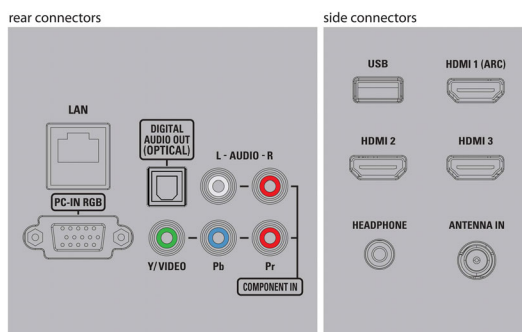

Energía

- Alimentación: 120 V 50/60 Hz
- Consumo de energía: 155 W
- Consumo de energía en modo de espera: < 0,5 W
- Temperatura ambiente: 5 °C a 40 °C (41 °F a 104 °F)

Dimensiones

- Peso del producto (en libras): 33,07 lb
- Altura de la caja (pulg.): 33.2 pulgadas
- Ancho de la caja (pulg.): 55.7 pulgadas

- Profundidad de la caja (pulg.): 7.5 pulgadas
- Compatible con montaje en pared: 400 x 300 mm
- Ancho del dispositivo (pulg.): 49,4 pulgadas
- Altura del dispositivo (pulg.): 29.2 pulgadas
- Profundidad del dispositivo (pulg.): 4.6 pulgadas
- Ancho dispositivo (con soporte, pulg.): 49.4 pulgadas
- Prof. dispositivo (con soporte, pulg.): 10.7 pulgadas
- Altura dispositivo (con soporte, pulg.): 30.9 pulgadas
- Peso del producto (+ soporte; lb): 37.92 lb
- Peso con empaque incluido (en libras): 48.29

Accesorios

- Accesorios incluidos: Soporte para mesa, Guía de inicio rápido, Manual del usuario, Control remoto, Baterías para control remoto, Tonillos
- Cable de alimentación: 59.05 pulgadas

Servicios de red

- Aplicaciones de NetTV: Netflix, YouTube, Hotlist
- Características de la red: Red doméstica, Transmisión inalámbrica de la pantalla

Fecha de publicación
2024-02-06

Versión: 1.1.1

UPC: 6 09585 25012 3

© 2024 Koninklijke Philips N.V.
Todos los derechos reservados.

Las especificaciones quedan sujetas a modificaciones sin previo aviso. Las marcas comerciales son propiedad de Koninklijke Philips N.V. o sus respectivos titulares.

www.philips.com