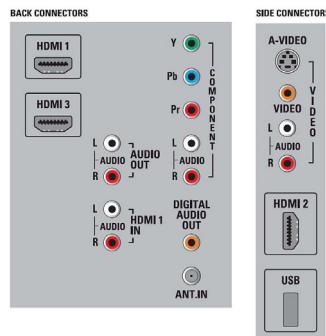

Alimentation

- Alimentation: 120 V/60 Hz
- Consommation électrique: 130 W
- Consommation en veille: $\leq 0,5\text{ W}$
- Température ambiante: 5 à 35 °C (41 à 95 °F)

Dimensions

- Poids du produit (lb): 17,31 lb lb
- Hauteur boîte (pouces): 24.37 pouces
- Largeur boîte (pouces): 37.60 pouces
- Profondeur boîte (pouces): 6.38 pouces
- Compatible avec un montage mural: 200 x 200 mm
- Largeur de l'appareil (pouces): 30.65 pouces
- Hauteur de l'appareil (pouces): 20.25 pouces
- Profondeur de l'appareil (pouces): 3.74 pouces
- Largeur TV (support inclus) (po.): 30.65 pouces
- Profondeur TV (support inclus) (po.): 7.44 pouces
- Hauteur TV (support inclus) (po.): 21.92 pouces
- Poids du produit (support inclus) (lb): 18.19 lb
- Poids (emballage compris) (lb): 23,81 lb

Accessoires

- Accessoires inclus: Support pour installation sur table, Cordon d'alimentation, Guide de démarrage rapide, Mode d'emploi, Carte d'enregistrement, Télécommande, Piles pour télécommande

Date de publication
2024-04-02

Version: 3.6.3

UPC: 6 09585 20159 0

© 2024 Koninklijke Philips N.V.
Tous droits réservés.

Les caractéristiques sont sujettes à modification sans préavis. Les marques commerciales sont la propriété de Koninklijke Philips N.V. ou de leurs détenteurs respectifs.

www.philips.com