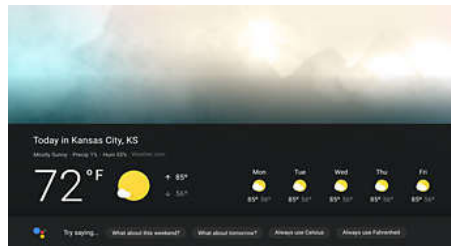

Planifier votre journée

Avant de filer, apprenez-en plus sur la météo, la circulation, et ce qu'il y a à votre calendrier, le tout à l'aide de la puissance de votre voix.

Haut-parleur intelligent 16 W

Vivez une expérience audio dynamique grâce au système à deux haut-parleurs de 8 W logé dans un boîtier élégant.

Découvrez votre savoir-faire

Si vous voulez devenir un sous-chef ou un guerrier de l'expérimentation culinaire, le microphone à champ lointain vous permet de prendre le contrôle de vos projets et de vos vidéos. Dites « OK Google » lorsque vous regardez une vidéo pour faire une pause, lancer la lecture et revenir en arrière.

Contrôle de maison intelligente

Prenez le contrôle de votre maison intelligente. Grâce au pouvoir de votre voix, éteignez les lampes, modifiez la température et vérifiez vos caméras de surveillance, le tout sans même toucher votre télécommande.