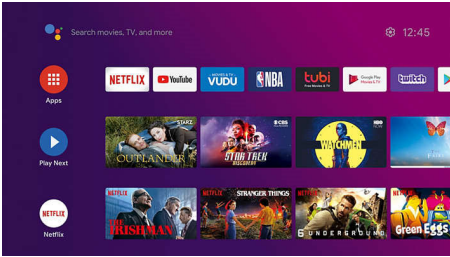

Caractéristiques

Android TV

Le téléviseur Android TV vous offre un contenu exceptionnel, alors vous passez moins de temps à naviguer et plus de temps à regarder. Choisissez parmi les recommandations personnalisées sur Google Play, YouTube, et d'autres applications apparaissant automatiquement sur votre écran d'accueil.

Assistant mains libres

Votre assistant peut vous aider à bien des égards grâce au pouvoir de votre voix. Dites simplement « OK Google » et obtenez instantanément un accès mains libres à vos recettes préférées, à vos applications de diffusion, à vos listes de lecture de musique, à vos émissions de télévision locales, à vos appareils de maison intelligente et plus encore.