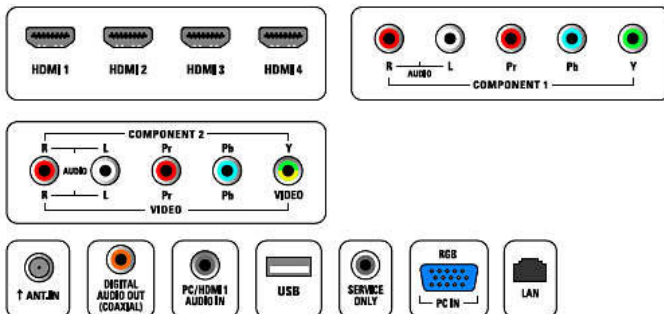

- Automatique
- Installation facile: Mémorisation automatique
- Multimédia: Services Net TV, Diaporama automatique

Applications multimédias

- Connexions multimédias: Périphérique USB
- Formats de lecture: MP3, Photos JPEG

Tuner/Réception/Transmission

- Entrée antenne: Type F (75 ohms)
- Système TV: ATSC, NTSC
- Lecture vidéo: NTSC
- Bandes du tuner: UHF, VHF

Connectivité

- Autres connexions: Ethernet, Entrée audio PC, Entrée PC VGA, Connecteur de service
- EasyLink (HDMI-CEC): Activation de la lecture d'une seule pression sur un bouton, Témoin d'alimentation, Info système (langue du menu), Contrôle audio du système, Mise en veille du système, Télécommande
- Sortie audio - numérique: Coaxiale (cinch)
- AV 1: Entrée audio G/D, YPbPr
- AV 2: Entrée audio G/D, YPbPr, Entrée CVBS
- USB: USB
- HDMI 1: HDMI
- HDMI 2: HDMI
- HDMI 3: HDMI
- HDMI 4: HDMI
- Ethernet: Ethernet
- Réseau local sans fil: IEEE 802.11 b/g/n

Alimentation

- Alimentation: 120 V/60 Hz
- Consommation électrique: 262 W
- Consommation en veille: < 0,1 W
- Température ambiante: 5 à 35 °C (41 à 95 °F)

Dimensions

- Poids du produit (lb): 46,63 lb
- Hauteur boîte (pouces): 31.69 pouces
- Largeur boîte (pouces): 55.91 pouces
- Profondeur boîte (pouces): 10.63 pouces
- Compatible avec un montage mural: 400 x 400 mm
- Largeur de l'appareil (pouces): 44,34 pouces
- Hauteur de l'appareil (pouces): 26.80 pouces

Date de publication
2024-04-02

Version: 2.1.1

UPC: 6 09585 18625 5

© 2024 Koninklijke Philips N.V.
Tous droits réservés.

Les caractéristiques sont sujettes à modification sans préavis. Les marques commerciales sont la propriété de Koninklijke Philips N.V. ou de leurs détenteurs respectifs.

www.philips.com