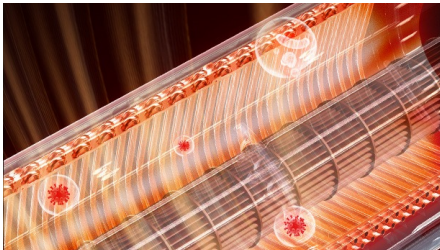

静音运转

- 轻音运转 22dB(A)，送风轻柔不扰眠

高品质配置

- 精工品质，性能卓越
- 室外机七重保护不怕风吹雨淋

产品亮点

零感舒适风

GOLF 球面柔风叶，轻出柔风，舒爽呵护 以伯努利流体力学原理，仿航天机翼曲线，加持高尔夫球面柔风导流叶设计，以 4920 个立体凹点偏折气流，片状硬风被紊流打散，全方位送出丝丝柔风，让居家每一刻被凉感温柔包围。

机芯智能水洗，除尘出新 动力强劲

主动捕捉空气水分，深度清洁蒸发器，实现机内“芯呼吸”机芯持久强劲，让阵阵清风吹入你心田，守护呼吸健康。

57°C 高温除菌

在机芯智能水洗完成后，57°C 高温除菌模块可对蒸发器进行烘干，并进一步除菌，除菌效果可达 99%，空气深度清洁，更净一步。

纳米银离子抑菌翅片

蒸发器翅片搭载纳米银离子抑菌材料，防止因冷凝水、灰尘着落于翅片产生的霉菌，99.99% 强效抗菌，让空调出风更洁净，时时刻刻呵护您和家人的呼吸健康。