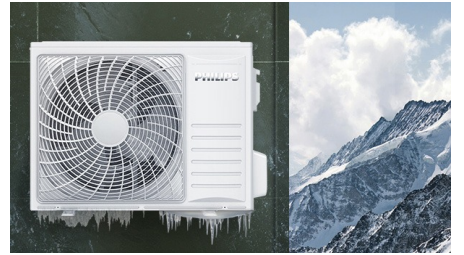

室外机七重保护不怕风吹雨淋

室外机外壳采用热镀锌钢板+类陶瓷烤漆七重防锈升级，不怕风吹雨淋，品质更出色。