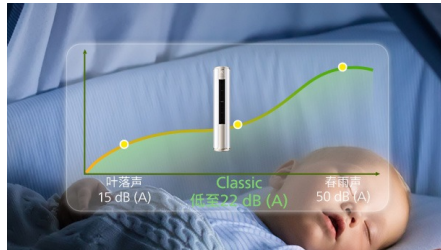

主动捕捉空气水分，深度清洁蒸发器，实现机内“芯呼吸”机芯持久强劲，让阵阵清风吹入你心田，守护呼吸健康。

57°C 高温除菌

在机芯智能水洗完成后，57°C 高温除菌模块可对蒸发器进行烘干，并进一步除菌，除菌效果可达 99%，空气深度清洁，更净一步。

纳米银离子抑菌翅片

蒸发器翅片搭载纳米银离子抑菌材料，防止因冷凝水、灰尘着落于翅片产生的霉菌，99.99% 强效抗菌，让空调出风更洁净，时时刻刻呵护您和家人的呼吸健康。

私人订制睡眠模式 避免半夜冷醒或热醒

开启睡眠模式后，飞利浦空调会根据夜晚室内温度变化进行自动调节，让您告别半夜冷醒或热醒的困扰，同时开启睡眠模式后 10 秒，空调灯光自动熄灭，给您优质好眠。

轻音运转 22dB(A)，送风轻柔不扰眠

优质风道设计，保证大风量的同时，出风更轻，更顺，呵护深度睡眠。

精工品质，性能卓越

飞利浦坚守品质之道，严选国际品牌元器件，性能更稳定，品质更出色。稀土全直流变频压缩机强劲动力持久到底 抗衰减能力更强可靠性好，不易退磁。