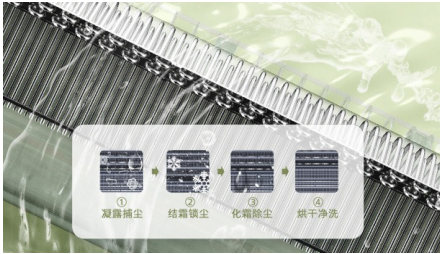

静音运转

- 轻音运转 22dB(A)，送风轻柔不扰眠

高品质配置

- 精工品质，性能卓越
- 室外机七重保护不怕风吹雨淋

产品亮点

零感舒适风

GOLF 球面柔风叶，轻出柔风，舒爽呵护 以伯努利流体力学原理，仿航天机翼曲线，加持高尔夫球面柔风导流叶设计，以 4920 个立体凹点偏折气流，片状硬风被紊流打散，全方位送出丝丝柔风，让居家每一刻被凉感温柔包围。

机芯智能水洗，除尘出新 动力强劲

主动捕捉空气水分，深度清洁蒸发器，实现机内“芯呼吸”机芯持久强劲，让阵阵清风吹入你心田，守护呼吸健康。

57°C 高温除菌

在机芯智能水洗完成后，57°C 高温除菌模块可对蒸发器进行烘干，并进一步除菌，除菌效果可达 99%，空气深度清洁，更净一步。

纳米银离子抑菌翅片

蒸发器翅片搭载纳米银离子抑菌材料，防止因冷凝水、灰尘着落于翅片产生的霉菌，99.99% 强效抗菌，让空调出风更洁净，时时刻刻呵护您和家人的呼吸健康。