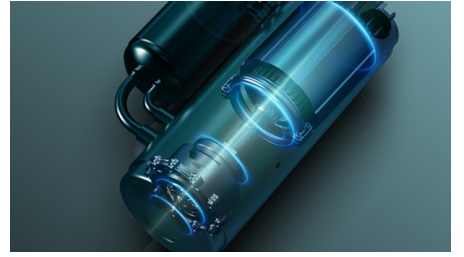

静音运转

- 轻音运转 22dB(A)，送风轻柔不扰眠

高品质配置

- 精工品质，性能卓越
- 室外机七重保护不怕风吹雨淋

产品亮点

零感舒适风

GOLF 球面柔风叶，轻出柔风，舒爽呵护 以伯努利流体力学原理，仿航天机翼曲线，加持高尔夫球面柔风导流叶设计，以 4920 个立体凹点偏折气流，片状硬风被紊流打散，全方位送出丝丝柔风，让居家每一刻被凉感温柔包围。

机芯智能水洗，除尘出新 动力强劲

主动捕捉空气水分，深度清洁蒸发器，实现机内“芯呼吸”机芯持久强劲，让阵阵清风吹入你心田，守护呼吸健康。

57°C 高温除菌

在机芯智能水洗完成后，57°C 高温除菌模块可对蒸发器进行烘干，并进一步除菌，除菌效果可达 99%，空气深度清洁，更净一步。

纳米银离子抑菌翅片

蒸发器翅片搭载纳米银离子抑菌材料，防止因冷凝水、灰尘着落于翅片产生的霉菌，99.99% 强效抗菌，让空调出风更洁净，时时刻刻呵护您和家人的呼吸健康。

私人订制睡眠模式 避免半夜冷醒或热醒

开启睡眠模式后，飞利浦空调会根据夜晚室内温度变化进行自动调节，让您告别半夜冷醒或热醒的困扰，同时开启睡眠模式后 10 秒，空调灯光自动熄灭，给您优质好眠。

轻音运转 22dB(A)，送风轻柔不扰眠

优质风道设计，保证大风量的同时，出风更轻，更顺，呵护深度睡眠。

精工品质，性能卓越

飞利浦坚守品质之道，严选国际品牌元器件，性能更稳定，品质更出色。稀土全直流变频压缩机强劲动力持久到底 抗衰减能力更强可靠性好，不易退磁。

室外机七重保护不怕风吹雨淋

室外机外壳采用热镀锌钢板+类陶瓷烤漆七重防锈升级，不怕风吹雨淋，品质更出色。

规格

原产地

原产地: 中国

分类

HH - 空调: 空调

设计和外观