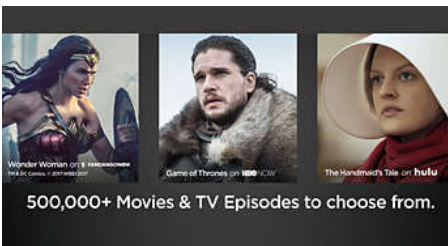

ROKU TV

Caractéristiques

Smart TV en toute simplicité

Regardez facilement tout ce que vous voulez grâce à Philips Roku TV. Commencez la diffusion de vos films et de vos émissions de télévision préférées. Accédez à votre décodeur ou à votre antenne HD. Vous pouvez même allumer votre console de jeu, le tout depuis votre écran d'accueil.

Diffusez pratiquement n'importe quoi

Relaxez et accédez à plus de 500 000 films et émissions de télévision sur des milliers de canaux gratuits et payants. Regardez les films et les séries à succès, les actualités, les émissions pour enfants, et plus. Diffusez des originaux primés de canaux tels que Netflix et Amazon Prime.