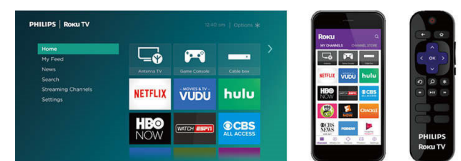

Roku TV

Regardez facilement tout ce que vous voulez, grâce à Philips Roku TV. Diffusez plus de 500 000 films et émissions de télé que vous pouvez louer, acheter, ou regarder gratuitement. Roku offre une interface simple et intuitive pour une navigation facile. Le passage de la diffusion en continu au câble, ou à d'autres appareils est aussi simple que de changer de chaîne. Découvrez de nouvelles émissions en effectuant une recherche sur différents canaux, ou par commande vocale, grâce à l'application mobile pour iOS et Android.

Haut-parleurs stéréo 16 W

16 W de son ambiophonique clair et équilibré