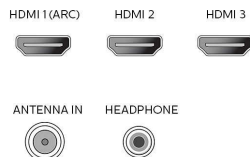

Accessoires

- Accessoires inclus: Support pour installation sur table, Guide de démarrage rapide, Télécommande, Piles pour télécommande, Vis

Connexions

Side

Rear

Date de publication
2023-12-15

Version: 2.1.1