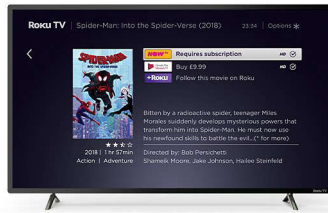

Recherche rapide et facile

Recherche par titre, acteur ou réalisateur pour voir où vous pouvez regarder vos émissions préférées gratuitement ou au prix le plus bas.