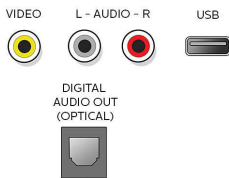

Syntoniseur/Récepteur/Émetteur

- Entrée antenne: Type F (75 ohms)
- Système TV: ATSC, NTSC
- Lecture vidéo: NTSC, ATSC
- Bandes du syntoniseur: UHF, VHF

Connectivité

- Autres connexions: Sortie casque, Réseau sans fil 802.11c.a. et MIMO
- EasyLink (HDMI-CEC): Activation de la lecture d'une seule pression sur un bouton, Témoin d'alimentation, Info système (langue du menu), Télécommande, Contrôle audio du système, Mise en veille du système
- Sortie audio numérique: Optique (TOSLINK)
- AV 1: Entrée audio G/D partagée, Entrée CVBS
- USB: USB
- HDMI 1: HDMI (Audio Return Channel)
- HDMI 2: HDMI
- HDMI 3: HDMI

Accessoires

- Accessoires inclus: Support pour installation sur table, Guide de démarrage rapide, Télécommande, Piles pour télécommande, Vis

Connexions

Side

Rear

Date de publication
2023-12-15

Version: 2.1.1