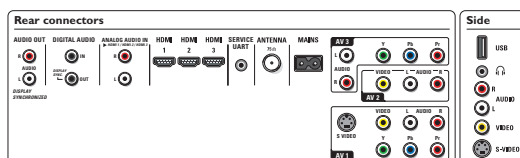

- Automatic Tuning System (ATS), Autostore, PLL Digital Tuning, Plug & Play
- Ease of Use: Auto Volume Leveller (AVL), Channel list, Delta Volume per preset, Graphical User Interface, On Screen Display, Side Control
- Remote Control: TV
- Screen Format Adjustments: 4:3, 6 Widescreen Modes, Auto Format, Full screen, Movie expand 14:9, Movie expand 16:9, Super Zoom
- Teletext: Closed Captioning Full Text

Multimedia Applications

- Multimedia connections: USB
- Playback Formats: MP3, Slideshow files (.alb), JPEG Still pictures

Tuner/Reception/Transmission

- Aerial Input: 75 ohm F-type
- TV system: ATSC, NTSC
- Video Playback: NTSC
- Cable: Unscrambled Digital Cable -QAM

Connectivity

- AV 1: Audio L/R in, CVBS in, S-Video, YPbPr
- AV 2: Audio L/R in, CVBS
- AV 3: Audio L/R in, YPbPr
- AV 4: HDMI, Audio L/R in
- AV 5: HDMI
- Front / Side connections: Audio L/R in, CVBS in, Headphone Out, S-video in, USB
- Other connections: Monitor out L/R (Cinch), S/PDIF out (coaxial)

Power

- Ambient temperature: 5 °C to 45 °C
- Mains power: AC 110 -240 V +/- 10%

Dimensions

- Set dimensions in inch (W x H x D): 45.6 x 29.6 x 4.6 inch
- Set dimensions with stand in inch (W x H x D): 45.6 x 32.3 x 12.8 inch
- Product weight (lb): 88.6 (with stand), 67.5 (without stand)
- Box dimensions in inch (W x H x D): 49.2 x 32.9 x 10.9 inch
- Weight incl. Packaging (lb): 96.6
- VESA wall mount compatible: 600 x 400 mm

Issue date 2012-01-20

Version: 1.0.15

12 NC: 8670 000 26109
UPC: 6 09585 12341 0

© 2012 Koninklijke Philips Electronics N.V.
All Rights reserved.

Specifications are subject to change without notice.
Trademarks are the property of Koninklijke Philips Electronics N.V. or their respective owners.

www.philips.com

Accessories

- Included accessories: Table top stand, Power cord, Quick start guide, User Manual, Registration card, Remote Control