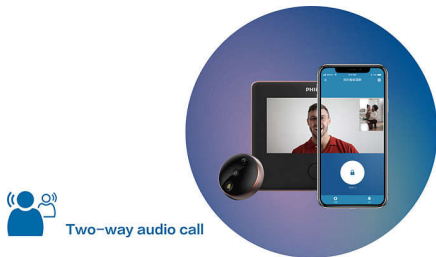

- 170 度鏡頭及 1080P 高清顯示：帶來更清晰的視野
- 雙向音頻通話：隨時隨地進行實時通訊
- 5 吋高清觸控螢幕：讓全家人輕鬆操作

升級的智能晶片更了解您的需要

- ARM 四核心處理器：確保系統穩定
- AI 人體動態偵測：

時刻為您帶來智能的家居生活

- 加強的金屬設計：配備防窺警報
- 本機及雲端儲存：透過應用程式隨時檢視記錄
- 磁性支架：方便拆卸和充電
- 大容量鋰電池：待機時間長達 90 天
- 連接智能門鎖：帶來更安全的保障

PHILIPS

產品特點

170 度鏡頭及高清顯示

智能門眼具備 170 度監控鏡頭，能夠捕捉大量光線，配合四個明亮的紅外線輔助燈和一個專業紅外線燈罩，即使在光線不足的情況下，亦能提供更清晰的夜視效果。

雙向音頻通話

當您按動門鈴或按下螢幕上的 [通話] 按鈕，便可透過內置麥克風和喇叭進行實時音頻通話，為您帶來完美的通話體驗。

5 吋高清觸控螢幕

5 吋 IPS 多點觸控高清螢幕採用 2.5D 全夾層弧形玻璃，帶來卓越畫質。互動設計讓兒童和長者都能輕鬆操作。

ARM 四核心處理器

產品採用四核心 ARM 處理器帶來強大性能，而且耗電量低，能夠輕鬆進行多項任務，並提供更快捷和穩定的警報控制系統。

AI 人體動態偵測

智能門眼採用 PIR 紅外線感應器，當有人出現在門外三米之內的範圍時，會透過 AI 人體偵測系統進行識別，並即時擷取相片或影片。同時，系統會透過雲端加密伺服器推送通知到流動應用程式，以監控門外的情況。

加強的金屬設計

加強的金屬設計配備防窺感應器，當智能門眼識別到異常動態並處於離線狀態時，產品將發出警報以警告陌生人，以及提示您的家人，然後流動應用程式會即時收到推送通知。