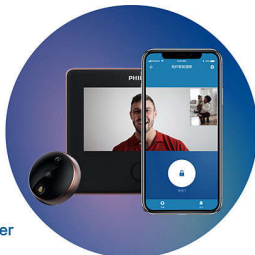

### 支持物联网远程控制及智能猫眼联动\*

Link with smart door viewer

通过物联网可随时远程查看开锁记录及远程分发临时密钥, 与飞利浦智能猫眼相互联动, 当门锁产生异常报警时, 智能猫眼会拍照或录制视频上传到 APP, 用户可以及时了解家门内外的各种情况。