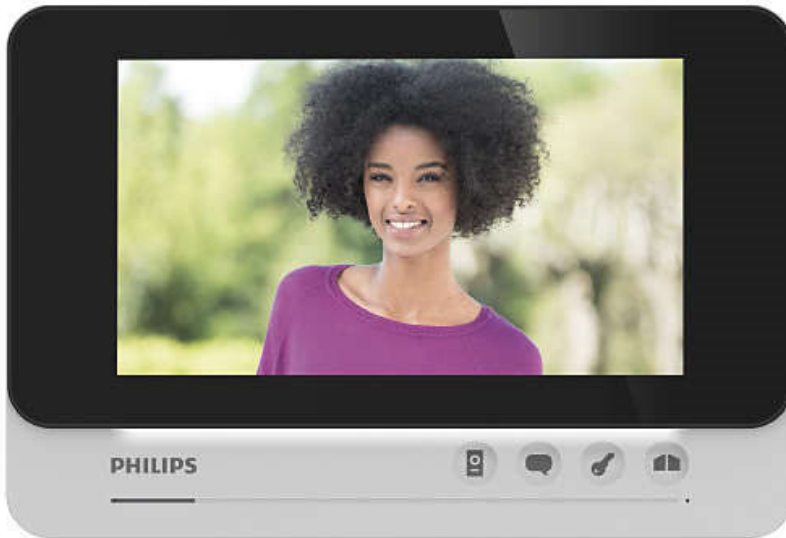

Philips WelcomeEye
AddCompact
Ultraflacher Philips
Monitor

Bildschirmgröße von 11 cm (4,3")

Überwachungsfunktion
Verpolungsschutz
Steuerungen für Schloss und Tor

DES9300DDE

Fügen Sie dem WelcomeEye Videotelefon einen Monitor hinzu

Mit WelcomeEye AddCompact Monitor

Erweitern Sie Ihre WelcomeEye Gegensprechanlage mit WelcomeEye Compact Monitoren zur Videotelefonie. Begrüßen Sie Ihre Gäste mit WelcomeEye herzlich.

Einfach zu installieren

- Mit diesen 2 Drähten
- Mehr Sicherheit für die Installation

Praktisch und funktionell

- Mit Zweifachregelung
- Dank der Intercom-Funktion
- Mit der Überwachungsfunktion

Ansprechendes und modernes Design

- Abmessungen: 210 mm (H) x 150 mm (L) x 93 mm (T)
- Gewicht: 0,74 kg

Maximaler Abstand

- Kabellos: 120 m

Bildschirmfunktionen

- Diagonal: 4,3" (11 cm)
- Auflösung: 480 x 272 px
- Montage: Wand

Gewährleistung