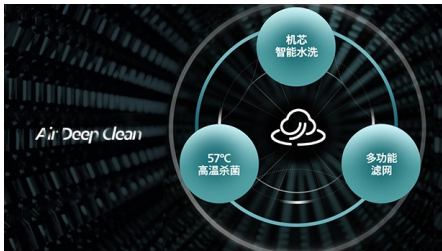

## 3D立体送风

GOLF 球面柔风叶，轻出柔风，舒爽呵护 以伯努利流体力学原理，仿航天机翼曲线，加持高尔夫球面柔风导流叶设计，以 4920 个立体凹点偏折气流，片状硬风被紊流打散，全方位送出丝丝柔风，让居家每一刻被凉感温柔包围。

## Air Deep Clean 三维空气超净系统

由内而外，全程守护好空气。