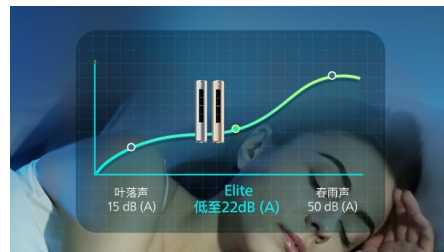

轻音运转 22dB(A)，送风轻柔不扰眠

优质风道设计，保证大风量的同时，出风更轻，更顺，呵护深度睡眠。