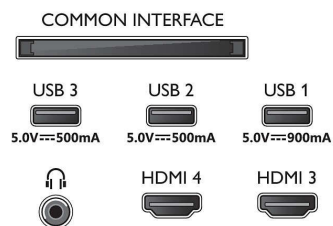

Technické údaje

Ambilight

- Ambilight - vlastnosti: Prispôsobujúce sa farbe steny, Režim Lounge, Herný režim, Hudba Ambilight, AmbiWakeup, AmbiSleep, funguje s bezdrôtovými domácimi reproduktormi Philips, Animácia Ambilight pri spustení
- Verzia Ambilight: novej generácie, 3-stranná funkcia

Obraz/Displej

- Diagonálny rozmer obrazovky (v palcoch): 65 palec
- Diagonálny rozmer obrazovky (metrický): 164 cm
- Displej: OLED s rozlíšením 4K Ultra HD

- Rozlíšenie panela: 3840 x 2160
- Prirodzená obnovovacia frekvencia: 120 Hz
- Obrazový engine: P5 AI Perfect Picture Engine
- Dokonalejšie zobrazenie: Perfect Natural Motion, Micro Dimming Perfect, Široký farebný rozsah 99 % DCI/P3, Dolby Vision, A.I.(umelá inteligencia), režim PQ, CalMAN Ready, Režim IMAX enhanced, HDR10+ adaptívne, Režim Filmár

Vstupné rozlíšenie displeja

- Rozlíšenie, obnovovacia frekvencia: 576p – -50Hz, 640 x 480 – -60Hz, 720p – -50Hz, 60Hz, 1920 x

- 1080p – -24 Hz, 25 Hz, 30 Hz, 50 Hz, 60 Hz, 100 Hz, 120 Hz, 2560 x 1440 – -60Hz, 120Hz, 3840 x 2160p – -24 Hz, 25 Hz, 30 Hz, 50 Hz, , 60 Hz, 100 Hz, 120 Hz

Tuner/Prijem/Vysielanie

- Digitálna TV: DVB-T/T2/T2-HD/C/S/S2
- Prehrávanie videa: PAL, SECAM
- Sprievodca TV programom*: 8-dňový elektr. sprievodca programom
- Indikátor sily signálu

Connections

Side