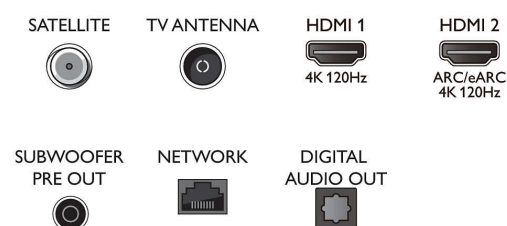

Panelová technológia OLED META

Jasný panel OLED META. TV podporuje všetky hlavné formáty HDR

Technické údaje

Ambilight

- Ambilight - vlastnosti: Prispôsobujúce sa farbe steny, Režim Lounge, Herný režim, Hudba Ambilight, AmbiWakeup, AmbiSleep, funguje s bezdrôtovými domácimi reproduktormi Philips, Animácia Ambilight pri spustení
- Verzia Ambilight: novej generácie, 3-stranná funkcia

Technické údaje

- Teletext: 1 000-stránkový Hypertext
- Podpora HEVC

Android TV

- OS: Google TV™
- Predinštalované aplikácie: Filmy Google Play*, Google Search, YouTube, Netflix, Apple TV, Amazon Prime Video, Disney+, Aplikácia Fitness, YouTube Music, Polárna žiara Ambilight
- Veľkosť pamäte (flash): 16 GB*
- Gaming cloud: Geforce Now