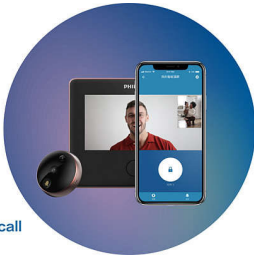

## Visor de puerta inteligente

Visión nocturna HD de ángulo amplio Detección del cuerpo con el sensor PIR, Monitoreo remoto inteligente, Enlace mutuo con bloqueo inteligente

### Lente de 170° y pantalla HD

170° The 170° lens and 1080P HD display

Cuenta con una lente de 170° de nivel de monitoreo, el visor de puerta inteligente puede absorber un alto volumen de luz, junto con cuatro luces infrarrojas brillantes, ofrece una mejor visión nocturna, incluso en entornos que tienen poca iluminación.

### Llamada de audio bidireccional

Two-way audio call

Cuando toque el timbre o presione el botón de llamada en la pantalla, puede iniciar la llamada de audio en tiempo real con el micrófono y el altavoz integrados. Le permite disfrutar de una experiencia de llamada perfecta.

### Pantalla táctil HD de 5 pulgadas

5-inch HD touch screen

La pantalla con tecnología IPS multitáctil HD de 5 pulgadas cuenta con gafas curvas de laminación completa 2.5D, lo que hace que todo luzca fabuloso. El diseño interactivo es simple de manejar para los niños y ancianos.