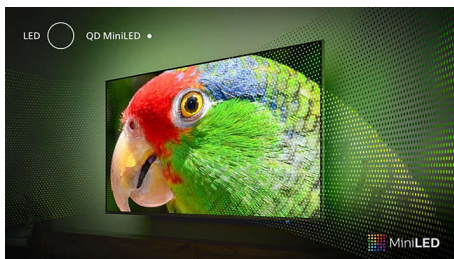

Tecnologia miniLED

Independentemente do que estiver a ver, a tecnologia mini-LED do Xtra proporciona-lhe uma imagem de grande ecrã verdadeiramente impressionante, com tons de preto profundos, contraste nítido e cores realistas. Além disso, este televisor Ambilight 4K UHD é compatível com todos os principais formatos HDR para que possa ver mais detalhes, mesmo em áreas mais luminosas e escuras.

MiniLED TV

MiniLED. Zonas de retroiluminação inteligente. Contraste incrível.