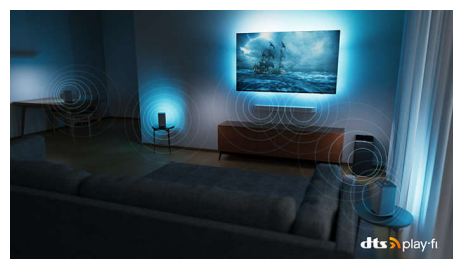

## DTS Play-Fi

O sistema sem fios em casa com DTS Play-Fi da Philips permite-lhe ligar a soundbars compatíveis e altifalantes sem fios em toda a sua casa em segundos. Ouça filmes na cozinha. Reproduza música em qualquer lugar.