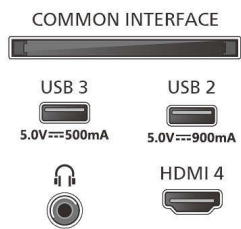

Televisor 4K com Ambilight

Televisor Ambilight de 164 cm (65") Sistema de som Bowers & Wilkins, Motor de imagem P5, Philips Smart TV

Especificações

Ambilight

- Funcionalidades Ambilight: Adaptável à cor da parede, Modo Lounge light, Modo de jogo, Ambilight música, AmbiWakeup, AmbiSleep, funciona com altifalantes sem fios em casa Philips, Animação de arranque do Ambilight
- Versão da Ambilight: em 3 lados

2 colunas frequências médias e altas 10 W, subwoofer 30 W

- Tamanho do ecrã na diagonal (pol.): 65 polegada
- Tamanho do ecrã na diagonal (métrico): 164 cm

- Visor: MiniLED 4K UHD
- Resolução do painel: 3840 x 2160
- Taxa de atualização nativa: 120 Hz
- Motor de imagem: P5 Perfect Picture Engine
- Melhoramento de imagem: Perfect Natural Motion, Micro Dimming Premium, HDR10+, Dolby Vision, HLG (Hybrid Log Gamma), Pronto para CalMAN

Resolução de entrada do ecrã

- Resolução – Taxa de atualização: 576p – 50 Hz, 640 x 480 – 60 Hz, 720p – 50 Hz, 60 Hz, 1920 x

1080p - 24 Hz, 25 Hz, 30 Hz, 50 Hz, , 60 Hz, 100 Hz, 120 Hz., 2560 x 1440 - 60 Hz, 120 Hz, 3840 x 2160p - 24 Hz, 25 Hz, 30 Hz, 50 Hz, , 60 Hz, 100 Hz, 120 Hz.

Sintonizador/recepção/transmissão

- Televisão Digital: DVB-T/T2/T2-HD/C/S/S2
- Reprodução de vídeo: PAL, SECAM
- Guia de programação*: Guia de programação eletrónico, 8 dias
- Indicação da força do sinal

Connections

Side