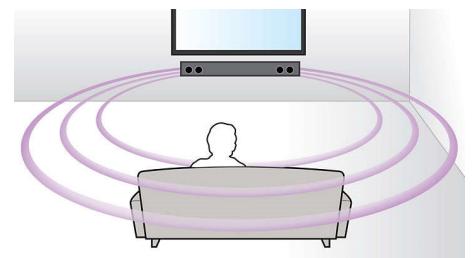

Technologie NFC

Connectez facilement plusieurs appareils Bluetooth grâce à la technologie NFC (communication en champ proche). Appuyez simplement le téléphone intelligent ou la tablette compatible NFC sur la zone NFC du haut-parleur pour allumer ce dernier, établir la liaison Bluetooth et lancer la lecture de la musique.

Parfaite pour votre TV

Le SoundStage est doté d'un cadre élégant et résistant conçu pour supporter le poids des téléviseurs allant de 107 cm (42") à 165 cm (65").

Virtual Surround Sound

La technologie Virtual Surround Sound de Philips assure un son riche et immersif même sur les systèmes avec moins de cinq haut-parleurs. Des algorithmes de spatialisation avancés reproduisent fidèlement les caractéristiques audio d'un environnement 5.1 idéal. Toute source stéréo de haute qualité est ainsi transformée en son ambiophonique multicanal plus vrai que nature, sans que vous deviez investir dans des haut-parleurs, des câbles ou des supports supplémentaires.