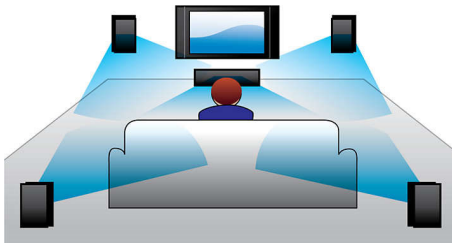

Caractéristiques

Accès à distance direct à Netflix et Vudu

Pour accélérer le processus et le rendre plus convivial, la télécommande comporte des touches de raccourci vers Netflix et VUDU et vous offre les commandes de base pour le visionnement de vidéos et la navigation générale dans l'interface.

Wi-Fi intégré

Le Wi-Fi intégré vous permet d'accéder à votre contenu multimédia sans fil. Cessez de vous fatiguer les yeux devant l'écran d'ordinateur, installez-vous dans votre fauteuil et appréciez vos fichiers multimédias sur votre téléviseur, dans le confort de votre salon.

Dolby Digital et DTS

Mettez-vous au numérique pour profiter de votre musique et de vos films comme il se doit. En effet, même le son stéréo du contenu musical est de grande qualité grâce aux technologies Dolby Digital et DTS Digital Surround qui dynamisent le son pour vous offrir une expérience vraiment ambiophonique à partir de votre haut-parleur de cinéma maison.