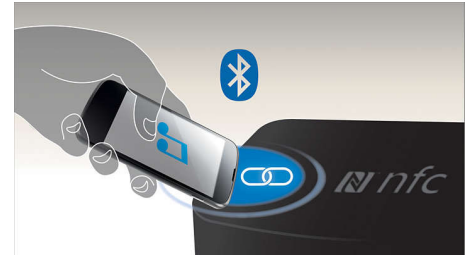

HDMI pour les films HD

Le HDMI offre une connexion numérique directe prenant en charge la vidéo haute définition numérique ainsi que le son numérique multicanal. La conversion en signaux analogiques étant éliminée, vous obtenez des images parfaites et un son de qualité, ne présentant aucune irrégularité. Vous pouvez dorénavant regarder des films en définition standard en résolution haute définition et obtenir une image plus détaillée et plus réaliste.

Haut-parleur d'extrêmes graves intégré

Le haut-parleur d'extrêmes graves intégré permet au SoundStage d'optimiser les basses de votre téléviseur sans nécessiter d'espace supplémentaire. Il offre également une vaste gamme d'améliorations dynamique des basses qui donneront davantage de puissance à vos films ou votre musique. Avec ce haut-parleur d'extrêmes graves intégré, le SoundStage renforce les basses sans les complications d'une unité externe.

Technologie NFC

Connectez facilement plusieurs appareils Bluetooth grâce à la technologie NFC (communication en champ proche). Appuyez simplement le téléphone intelligent ou la tablette compatible NFC sur la zone NFC du haut-parleur pour allumer ce dernier, établir la liaison Bluetooth et lancer la lecture de la musique.