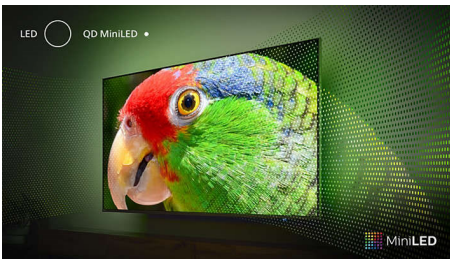

PHILIPS

Høydepunkter

Ambilight-TV

Ambilight TV-er er de eneste TV-ene med LED-lys bak skjermen som reagerer på det du ser på, og som plasserer deg i en glorie av fargerikt lys. Det endrer alt: TV-en din virker større, og du blir dratt dypere inn i favorittprogrammene, -filmene og -spillene dine.

MiniLED-teknologi

Uansett hva du ser på, får du et virkelig imponerende storskjerm-bilde takket være Xtras MiniLED, med dyp svart, sylskarpe kontraster og levende farger. I tillegg er denne 4K UHD Ambilight TV-en kompatibel med alle de store HDR-formatene, slik at du kan se flere detaljer selv i mørke og lyse områder.

MiniLED TV

MiniLED. Intelligente bakkbelyste soner. Utrolige kontraster.

Lyd fra Bowers & Wilkins

Lev deg helt inni det med en rik lyd som fyller hele rommet! Et integrert Frontal Sound

System fra lydlegendene Bowers & Wilkins med frontvendte høyttalere som leverer skarp og detaljert lyd rett mot deg. Samtidig fyrer subwooferen av lyd bakover for å skape ekstra dybde i effektene og musikken.