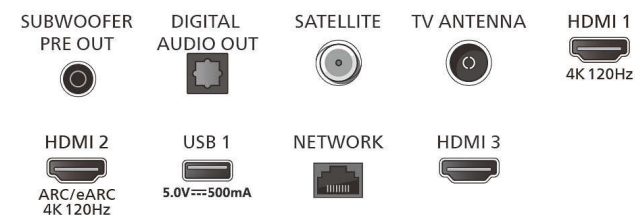

4K Ambilight-TV

139 cm (55") Ambilight-TV Lyd fra Bowers & Wilkins, P5-bildemotor, Philips Smart TV

55PML9308/12

Spesifikasjoner

Ambilight

- Ambilight-funksjoner: Tilpasser seg fargene på veggen, Lounge-modus, Spillmodus, Musikk med Ambilight, AmbiWakeUp, AmbiSleep, fungerer med trådløse hjemmekinohøytalere fra Philips, Ambilight Bootup Animation
- Ambilight-versjon: På tre sider

Bilde/skjerm

- Diagonal skjermstørrelse (tommer): 55 tommer
- Diagonal skjermstørrelse (cm): 139 cm
- Skjerm: 4K UHD MiniLED

- Paneloppløsning: 3840 x 2160
- Opprinnelig oppdateringshastighet: 120 Hz
- Bildemotor: P5 Perfect Picture Engine
- Bildeforbedring: Perfect Natural Motion, Micro Dimming Premium, HDR10+, Dolby Vision, HLG (Hybrid Log Gamma), CalMAN Ready, Auto Movie

Skjermoppløsning

- Oppløsningsoppdateringshastighet: 576p-50 Hz, 640x480-60 Hz, 720p-50 Hz, 60 Hz, 1920 x 1080p-24 Hz, 25 Hz, 30 Hz, 50 Hz, , 60 Hz, 100 Hz, 120 Hz., 2560x1440-60 Hz, 120 Hz,

3840 x 2160p-24 Hz, 25 Hz, 30 Hz, 50 Hz, ,60 Hz, 100 Hz, 120 Hz.

Tuner/mottak/overføring

- Digital-TV: DVB-T/T2/T2-HD/C/S/S2
- Videoavspilling: PAL, SECAM
- TV-programguide*: 8-dagers elektronisk programguide
- Signalstyrkeindikasjon
- Tekst-tv: 1000-siders hypertekst
- Støtter HEVC

Connections

Side

Bottom