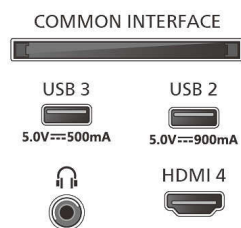

4K Ambilight-TV

139 cm (55") Ambilight-TV Lyd fra Bowers & Wilkins, P5-bildemotor, Philips Smart TV

55PML9308/12

Spesifikasjoner

Ambilight

- Ambilight-funksjoner: Tilpasser seg fargene på veggen, Lounge-modus, Spillmodus, Musikk med Ambilight, AmbiWakeUp, AmbiSleep, fungerer med trådløse hjemmekinohøytalere fra Philips, Ambilight Bootup Animation
- Ambilight-versjon: På tre sider

Bilde/skjerm

- Diagonal skjermstørrelse (tommer): 55 tommer
- Diagonal skjermstørrelse (cm): 139 cm
- Skjerm: 4K UHD MiniLED

- Paneloppløsning: 3840 x 2160
- Opprinnelig oppdateringshastighet: 120 Hz
- Bildemotor: P5 Perfect Picture Engine
- Bildeforbedring: Perfect Natural Motion, Micro Dimming Premium, HDR10+, Dolby Vision, HLG (Hybrid Log Gamma), CalMAN Ready, Auto Movie

Skjermoppløsning

- Oppløsningsoppdateringshastighet: 576p-50 Hz, 640x480-60 Hz, 720p-50 Hz, 60 Hz, 1920 x 1080p-24 Hz, 25 Hz, 30 Hz, 50 Hz, , 60 Hz, 100 Hz, 120 Hz., 2560x1440-60 Hz, 120 Hz,

3840 x 2160p-24 Hz, 25 Hz, 30 Hz, 50 Hz, ,60 Hz, 100 Hz, 120 Hz.

Tuner/mottak/overføring

- Digital-TV: DVB-T/T2/T2-HD/C/S/S2
- Videoavspilling: PAL, SECAM
- TV-programguide*: 8-dagers elektronisk programguide
- Signalstyrkeindikasjon
- Tekst-tv: 1000-siders hypertekst
- Støtter HEVC

Connections

Side