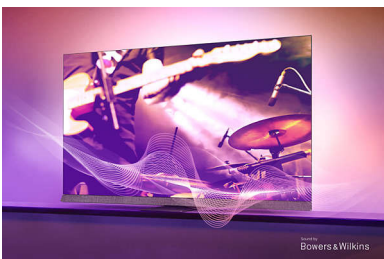

PHILIPS

Høydepunkter

Ambilight-TV

Ambilight TV-er er de eneste TV-ene med LED-lys bak skjermen som reagerer på det du ser på, og som plasserer deg i en glorie av fargerikt lys. Det endrer alt: TV-en din virker større, og du blir dratt dypere inn i favorittprogrammene, -filmene og -spillene dine.

MiniLED TV

MiniLED. Intelligente bakkbelyste soner. Utrolige kontraster.

Lyd fra Bowers & Wilkins

Lev deg helt inni det med en rik lyd som fyller hele rommet! Et integrert Frontal Sound

System fra lydlegendene Bowers & Wilkins med frontvendte høyttalere som leverer skarp og detaljert lyd rett mot deg. Samtidig fyrer subwooferen av lyd bakover for å skape ekstra dybde i effektene og musikken.