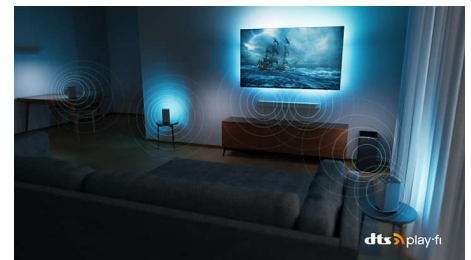

DTS Play-Fi

Med Philips' trådløse Home System med DTS Play-Fi kan du koble til kompatible lydplanker og trådløse høyttalere rundt om i hjemmet på få sekunder. Lytt til filmer på kjøkkenet. Spill av musikk hvor som helst.