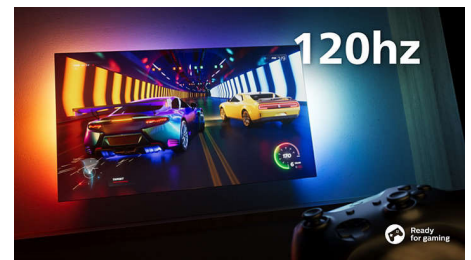

Episk spilling

Spill uten begrensninger og fordyp deg i Xtras utrolige farger! HDMI 2.1, en lynrask opprinnelig oppdateringshastighet på 120 Hz og ultrakorte forsinkelser gir deg det beste av neste generasjons spillutstyr med en jevn, responsiv spilleopplevelse og fantastisk grafikk. Ambilight gamingmodus gjør det enda mer spennende å spille.