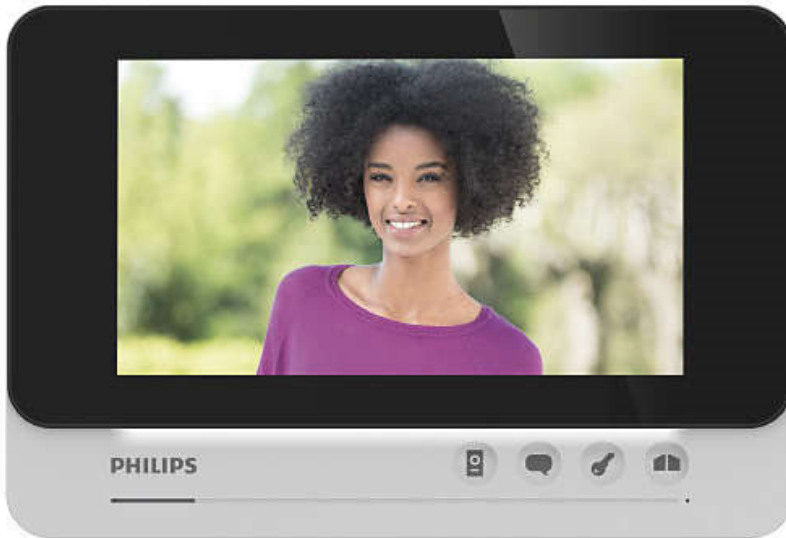

Philips WelcomeEye  
AddComfort  
Intercom met video

Breed scherm van 7 inch  
Bediening voor sloten en hekken  
Monitorfunctie  
Intercomfunctie

DES9500DDE

## Breid uw WelcomeEye-installatie uit

Met een WelcomeEye AddComfort-monitor

Voeg een WelcomeEye Comfort-monitor toe aan uw installatie. Geniet van een nieuwe ervaring met de WelcomeEye Comfort-serie.

### **gemakkelijk aan te sluiten**

- Met deze 2 kabels
- Installeer uw monitor veilig