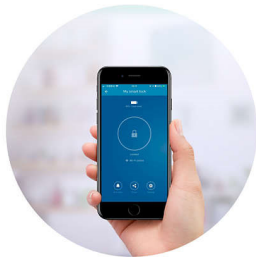

可视智能锁

双向通话远程可视 4 寸 IPS 显示屏, Wi-Fi 联网实时在线, PIR 人体感应侦测

DDL702BAFCW/93

产品亮点

Wi-Fi 联网实时在线

DDL702-VP-5HW 通过 Wi-Fi 联网实时在线, 绑定手机 APP 后可查看门锁记录, 并远程授权发送临时密码, 还可以通过点击视频键实时查看门外情况。

双向通话远程可视

当访客按下门铃后, 门锁会立即推送消息至用户手机 APP, 点击消息打开 APP 接通后, 可开启双向语音进行对讲。按响门铃后, 智能锁还会自动录制视频, 即使未及时接通也不会错过访客信息。