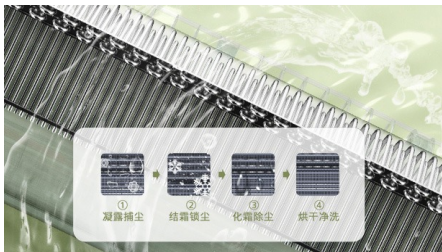

静音运转

- 轻音运转 22dB(A)，送风轻柔不扰眠

高品质配置

- 精工品质，性能卓越
- 室外机七重保护不怕风吹雨淋

产品亮点

零感舒适风

GOLF 球面柔风叶，轻出柔风，舒爽呵护。以伯努利流体力学原理，仿航天机翼曲线，加持高尔夫球面柔风导流叶设计，以 4920 个立体凹点偏折气流，片状硬风被紊流打散，全方位送出丝丝柔风，让居家每一刻被凉感温柔包围。

机芯智能水洗，除尘出新 动力强劲

主动捕捉空气水分，深度清洁蒸发器，实现机内“芯呼吸”机芯持久强劲，让阵阵清风吹入你心田，守护呼吸健康。

57°C 高温除菌

在机芯智能水洗完成后，57°C 高温除菌模块可对蒸发器进行烘干，并进一步除菌，除菌效果可达 99%，空气深度清洁，更净一步。

纳米银离子抑菌翅片

蒸发器翅片搭载纳米银离子抑菌材料，防止因冷凝水、灰尘着落于翅片产生的霉菌，99.99% 强效抗菌，让空调出风更洁净，时时刻刻呵护您和家人的呼吸健康。