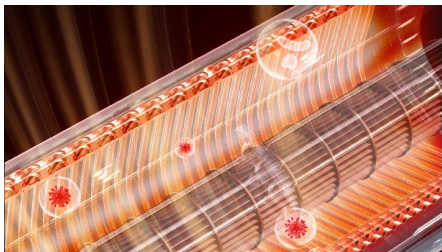

静音运转

- 轻音运转 22dB(A)，送风轻柔不扰眠

高品质配置

- 精工品质，性能卓越
- 室外机七重保护不怕风吹雨淋

产品亮点

零感舒适风

GOLF 球面柔风叶，轻出柔风，舒爽呵护。以伯努利流体力学原理，仿航天机翼曲线，加持高尔夫球面柔风导流叶设计，以 4920 个立体凹点偏折气流，片状硬风被紊流打散，全方位送出丝丝柔风，让居家每一刻被凉感温柔包围。

机芯智能水洗，除尘出新 动力强劲

主动捕捉空气水分，深度清洁蒸发器，实现机内“芯呼吸”机芯持久强劲，让阵阵清风吹入你心田，守护呼吸健康。

57°C 高温除菌

在机芯智能水洗完成后，57°C 高温除菌模块可对蒸发器进行烘干，并进一步除菌，除菌效果可达 99%，空气深度清洁，更净一步。

纳米银离子抑菌翅片

蒸发器翅片搭载纳米银离子抑菌材料，防止因冷凝水、灰尘着落于翅片产生的霉菌，99.99% 强效抗菌，让空调出风更洁净，时时刻刻呵护您和家人的呼吸健康。