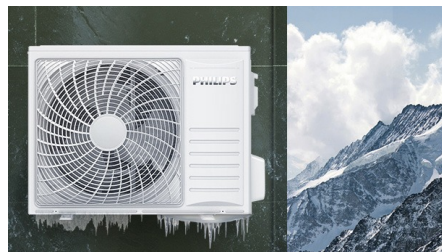

室外机七重保护不怕风吹雨淋

室外机外壳采用热镀锌钢板+类陶瓷烤漆七重防锈升级，不怕风吹雨淋，品质更出色。