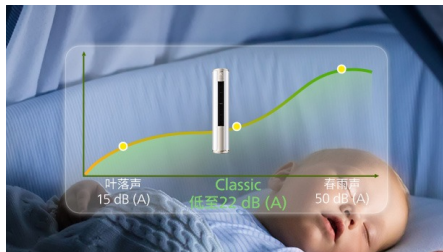

主动捕捉空气水分，深度清洁蒸发器，实现机内“芯呼吸”机芯持久强劲，让阵阵清风吹入你心田，守护呼吸健康。

57°C 高温除菌

在机芯智能水洗完成后，57°C 高温除菌模块可对蒸发器进行烘干，并进一步除菌，除菌效果可达 99%，空气深度清洁，更净一步。

纳米银离子抑菌翅片

蒸发器翅片搭载纳米银离子抑菌材料，防止因冷凝水、灰尘着落于翅片产生的霉菌，99.99% 强效抗菌，让空调出风更洁净，时时刻刻呵护您和家人的呼吸健康。

私人订制睡眠模式 避免半夜冷醒或热醒

开启睡眠模式后，飞利浦空调会根据夜晚室内温度变化进行自动调节，让您告别半夜冷醒或热醒的困扰，同时开启睡眠模式后 10 秒，空调灯光自动熄灭，给您优质好眠。

轻音运转 22dB(A)，送风轻柔不扰眠

优质风道设计，保证大风量的同时，出风更轻，更顺，呵护深度睡眠。

精工品质，性能卓越

飞利浦坚守品质之道，严选国际品牌元器件，性能更稳定，品质更出色。稀土全直流变频压缩机强劲动力持久到底，抗衰减能力更强，可靠性好，不易退磁。