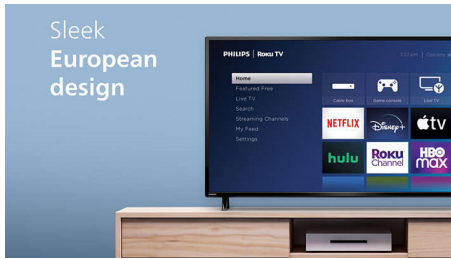

Caractéristiques

Conception européenne élégante

Avec un élégant support ouvert carré et une conception européenne, rehaussez l'apparence de n'importe quelle pièce avec ce téléviseur.