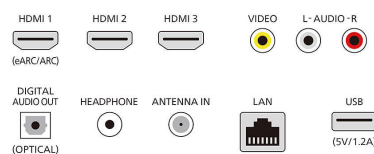

Tuner/réception/transmission

- Système TV: ATSC, NTSC
- Lecture vidéo: NTSC, ATSC
- Bandes du tuner: UHF, VHF
- Entrée antenne: Type F (75 ohms)

Connectivité

- Connexion sans fil: 802,11Ac et MIMO
- Fonctionnalités HDMI: 4 K, eARC/ARC (HDMI 1)
- EasyLink (HDMI-CEC): Activation de la lecture d'une seule pression sur un bouton, Témoin d'alimentation, Info système (langue du menu), Contrôle audio du système, Mise en veille du système
- Entrées USB 2.0: 1
- Entrées HDMI: 3
- Autres entrées: Entrée CVBS et audio stéréo, Sortie audio numérique (optique), Ethernet, Sortie casque

Accessoires

- Inclus: Guide de démarrage rapide, Télécommande, Piles pour télécommande, Vis, Support de table

Services réseau

- Système d'exploitation TV: Roku OS

Connections

Rear

Date de publication
2024-08-16