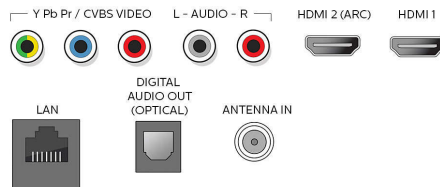

Niveau sonore

- Égaliseur: 5 bandes
- Puissance de sortie (RMS): 2 x 10 W
- Système audio: Sonic Emotion Premium, Stéréo, SAP, Dolby Audio

Enceintes

- Haut-parleurs intégrés: 2

Praticité

- Contrôle parental: Verrouillage enfant/contrôle parental
- Horloge: Minuterie de mise en veille
- Facilité d'utilisation: AutoPicture, AutoSound, Assistant de réglages, Ajustement automatique du volume
- Télécommande: TV
- Réglages du format d'écran: 4:3, Agrandissement au format 14/9, Extension 16/9, Super zoom, Écran large, Non proportionné (pixel par pixel 1080p), Plein écran, Automatique

Tuner/Réception/Transmission

- Entrée antenne: Type F (75 ohms)
- Système TV: ATSC, NTSC
- Lecture vidéo: NTSC
- Bandes du tuner: UHF, VHF

Connectivité

- Autres connexions: Ethernet, Sortie casque, Réseau sans fil 802.11c.a. et MIMO
- EasyLink (HDMI-CEC): Activation de la lecture d'une seule pression sur un bouton, Témoin d'alimentation, Info système (langue du menu), Télécommande, Contrôle audio du système, Mise en veille du système
- Sortie audio - numérique: Optique (TOSLINK)
- AV 1: Entrée audio G/D partagée, CVBS/YPbPr
- USB: USB
- HDMI 1: Entrée audio G/D partagée, HDMI
- HDMI 2: Entrée audio G/D partagée, HDMI (Audio Return Channel)
- HDMI 3: HDMI, Entrée audio G/D partagée

Connections

Side

Rear

Date de publication
2024-04-02

Version: 5.1.1

UPC: 6 09585 25077 2

© 2024 Koninklijke Philips N.V.
Tous droits réservés.

Les caractéristiques sont sujettes à modification sans préavis. Les marques commerciales sont la propriété de Koninklijke Philips N.V. ou de leurs détenteurs respectifs.