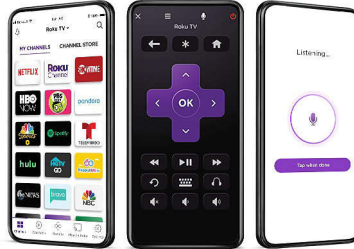

PHILIPS

ROKU TV

Televisor LED-LCD serie 5000
55" class/po 4K Ultra HD 2160p, HDR, LAN inalámbrica 802.11ac

55PFL5765/F8

Destacados

Búsqueda rápida y fácil

Desde las últimas películas y programas de televisión hasta tus clásicos de culto favoritos, es fácil encontrar algo perfecto para ver con Búsqueda de Roku. Simplemente busca por título, actor o director usando tu control remoto Roku, la aplicación móvil Roku para iOS® y Android™, o la búsqueda por voz. Con la Búsqueda de Roku es fácil buscar en los canales principales para encontrar películas y programas disponibles de forma gratuita, o ver resultados objetivos clasificados por precio en los canales principales.

Smart TV simplificado

Ve, transmite, reproduce, escucha, ríe y repite todo lo anterior. Con este TV Roku Philips verás, descubrirás y disfrutarás el entretenimiento que te encanta como nunca antes. Comienza a transmitir tus programas favoritos. Accede a tu sintonizador de cable o antena HDTV. Incluso puedes potenciar tu consola de juegos desde la pantalla de inicio. Busca por título, actor o director para descubrir dónde transmitir tus programas favoritos de manera gratuita o al precio más

bajo. Además, verás dónde lo están transmitiendo en vivo con una antena HDTV.

Aplicación móvil Roku gratuita

Convierte tu dispositivo iOS® o Android™ en tu mejor compañero de transmisión. Cuando necesites un segundo control remoto o desees contar con más funciones y funcionalidades, la aplicación móvil Roku hace que controlar tu Roku TV sea divertido y sencillo. Busca con el teclado, usa la búsqueda por voz, disfruta de reproducciones de audio privadas con hasta tres amigos, transmite con tu televisor y mucho más.