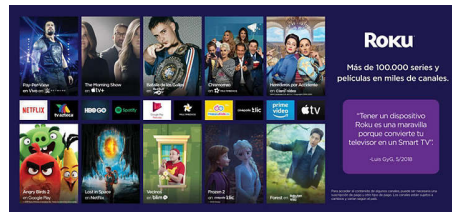

Entretenimiento para todos

No importa si estás suscrito, cancelaste tus suscripciones o estás en un nivel intermedio, es fácil ver lo que te encanta con el Roku TV Philips. Obtén acceso con un solo clic a tu operador de cable, antena satelital o de HDTV en la pantalla de inicio. O comienza las transmisiones con los canales de televisión de transmisión en vivo, además de más de 100,000 películas y programas de televisión disponibles, de los cuales miles están disponibles de manera gratuita.