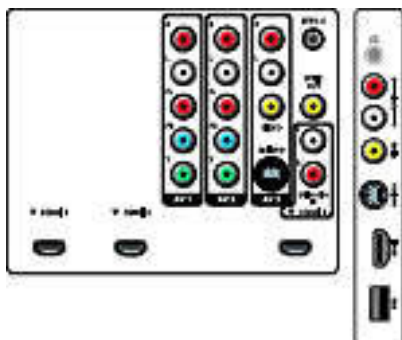

Alimentation

- Alimentation: 110-240 V c. a., 50/60 Hz
- Consommation électrique: 275 W
- Consommation en veille: < 1 W
- Température ambiante: De 5 °C à 40 °C

Dimensions

- Poids du produit (lb): 74,82 (avec support), 59,92 (sans support) lb
- Hauteur boîte (pouces): 32.87 pouces
- Largeur boîte (pouces): 50.55 pouces
- Profondeur boîte (pouces): 15.04 pouces
- Compatible avec un montage mural: 400 x 400 mm
- Largeur de l'appareil (pouces): 45.28 pouces
- Hauteur de l'appareil (pouces): 28.87 pouces
- Profondeur de l'appareil (pouces): 4.10 pouces
- Largeur TV (support inclus) (po.): 45.28 pouces
- Profondeur TV (support inclus) (po.):

- 12.20 pouces
- Hauteur TV (support inclus) (po.): 31.40 pouces
- Poids (emballage compris) (lb): 90,39

Accessoires

- Accessoires inclus: Support pour installation sur table, Cordon d'alimentation, Guide de démarrage rapide, Mode d'emploi, Carte d'enregistrement, Télécommande

Date de publication
2024-04-02

Version: 2.0.6

UPC: 6 09585 16230 3

© 2024 Koninklijke Philips N.V.
Tous droits réservés.

Les caractéristiques sont sujettes à modification sans préavis. Les marques commerciales sont la propriété de Koninklijke Philips N.V. ou de leurs détenteurs respectifs.

www.philips.com