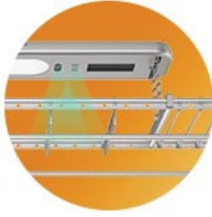

SDR702 配备两个紫外线消毒灯, 当开启“消毒”功能, 衣架将自动升至顶部, 并通过消毒灯发出的紫外线光波, 有效杀灭细菌, 消毒率高达 99.99%。此外还配备两个除螨仪, 能有效去除衣物上的螨虫。

双核风干

两台贯流风机通过双核双循环增压模式, 形成强劲的风流压力场, 高效带走衣服上的湿气。SDR702 拥有标准风和加强风两种风干模式, 分别在运行 2 小时和 4 小时后自动关闭, 让您的生活快捷省心。