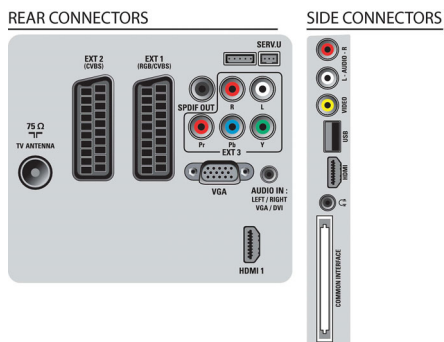

Technické údaje

Obraz/Displej

- Pomer strán: Širokouhlá obrazovka
- Diagonálny rozmer obrazovky (v palcoch): 42 palec
- Diagonálny rozmer obrazovky (metrický): 107 cm
- Displej: Full HD LCD
- Rozlíšenie panela: 1920 x 1080p
- Jas: 400 cd/m²
- Dokonalejšie zobrazenie: Crystal Clear,

- Komprimovanie pohybu 3/2 - 2/2, 3D hrebeňový filter, Aktívne ovládanie, Vylepšenie farieb, Digitálna redukcia šumu, Dynamické zdokonalenie kontrastu, Nastavenie ostrosti, 2D/3D redukcia šumu, Spracovanie obrazu 1080p 24/25/30 Hz, Spracovanie obrazu 1080p 50/60 Hz, 5 ms, 50 Hz
- Uhol zobrazenia: 178° (H) / 178° (V)
- Pomer maximálnej luminancie: 65 %
- Zdokonalenie obrazovky: Polovičné zníženie

odlesku

Podporované rozlíšenie displeja

- Počítačové formáty: 640 x 480, 60 Hz, 800 x 600, 60 Hz, 1024 x 768, 60 Hz, 1280 x 720, 60 Hz, 1280 x 768, 60 Hz, 1280 x 1024, 60 Hz, 1360 x 768, 60 Hz
- Formáty videa: 480i, 60 Hz, 480p, 60 Hz, 576i, 50 Hz, 576p, 50 Hz, 720p, 50, 60 Hz, 1080i, 50, 60 Hz,