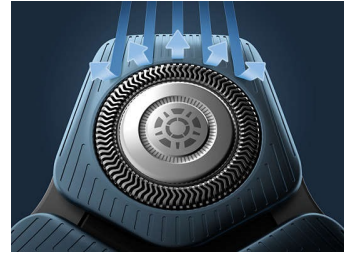

Hair-Guide-presisjonsheader

Den nye formen på barberingshodene er utviklet for presisjon. Overflaten er forbedret med hårstyringskanaler, som er utformet for å bevege håret i en effektiv kutteposisjon.