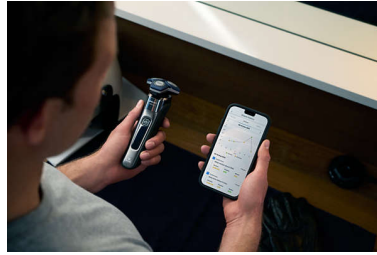

Personlig tilpasning via app

Du kan perfektionere barberingen ved å pare barbermaskinen med Philips GroomTribe-appen. Barbering for barbering kan du spore utviklingen i huden, tilpasse barberingen og mestre teknikken for en barbering som er både hudnær og skånsom.