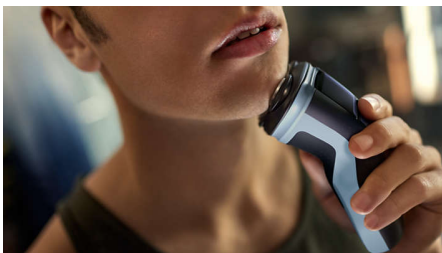

Highlights

PowerCut להבי

להבים בעלי השחזה עצמית חותכים באופן עקבי כל שיער מעל 27 רמת העור לקבלת גימור חלק ואחיד בכל פעם. הלהבים בעלי ההשחזה העצמית שלנו נשארים כמו חדשים במשך שנתיים.

גילוח רטוב ויבש

בחר גילוח יבש נוח או צוות עם קצף או ג'ל האהוב עליך לגילוח רטוב מרענן, אפילו במקלחת.

4 כיוונים Flex ראשי

ראשים צפים מתכווננים לארבעה כיוונים כדי לשמור על מגע אחיד עם העור ולהגן עליו מפני חתכים ושריטות.

מערכת גילוח נוגדת קורוזיה

להבי מכונת הגילוח שלנו עשויים מפלדה היפוארלגנית ברמה כירורגית כדי להתנגד לקורוזיה, למנוע זיהומים ולהגן על העור.