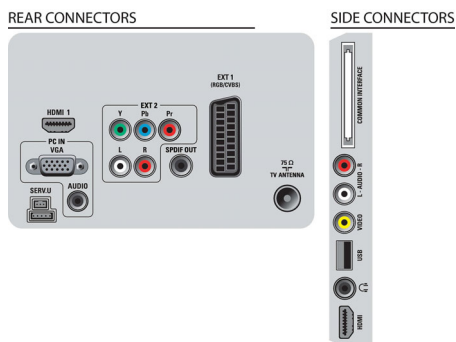

Specifikationer

Bild/visning

- Bildförhållande: Widescreen
- Diagonal skärmstorlek (tum): 26 tum
- Diagonal skärmstorlek (metrisk): 66 cm
- Skåpets färg: Mörkblå deco-framsida med hölje i high gloss black
- Display: LED, HD Ready
- Ljusstyrka: 400 cd/m²
- Bildförbättring: Crystal Clear, 3:2–2:2

- filmdetektering, 3D-kamfilter, 3D MA-videobearbetning, Active Control, Färgförbättring, CTI (Color Transient Improvement), Digital brusreducering, Dynamisk kontrastförbättring, LTI (Luminance Transient Improver), Progressive Scan, Skärpeinställning, Automatisk hudtonskorrigerig, 1080p, 24/25/30 Hz bearbetning, 1080p, 50/60 Hz bearbetning, 5 ms, 50 Hz
- Skärmupplösning: 1 366 x 768p

- Dynamisk skärmkontrast: 150 000:1
- Svarstid (medel): 8 ms
- Synfältsvinkel: 178° (H)/178° (V)
- Peak Luminance ratio: 65 %
- Skärmförbättring: Antireflexbehandlad skärm

Bildskärmsupplösningar som stöds

- Datorformat: 640 x 480, 60 Hz, 800 x 600, 60 Hz, 1024 x 768, 60 Hz, 1280 x 720, 60Hz, 1 280 x 768,