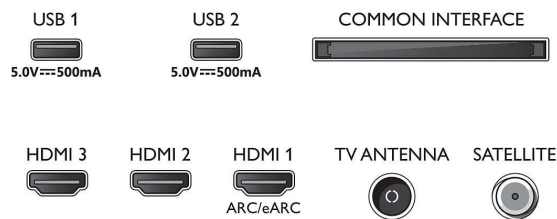

4K UHD LED Smart TV

Voornaamste HDR-indelingen ondersteund Dolby Vision en Dolby Atmos, 126 cm (50") SAPHI Smart TV, Pixel Precise Ultra HD

Specificaties

Beeld/scherm

- Schermdiagonaal (centimeters): 126 cm
- Display: 4K Ultra HD-LED
- Schermresolutie: 3840 x 2160
- Native vernieuwingsfrequentie: 60 Hz
- Beeldengine: Pixel Precise Ultra HD
- Beeldverbetering: Dolby Vision, HLG (Hybrid Log Gamma), Compatibel met HDR10+
- Schermdiagonaal (inch): 50 inch

Ondersteunde beeldschermresolutie

- Computeringangen op alle HDMI: tot 4K UHD

- 3840 x 2160 bij 60 Hz, HDR ondersteund, HDR10/HLG
- Video-ingangen op alle HDMI: tot 4K UHD 3840 x 2160 bij 60Hz, HDR ondersteund, HDR10/HLG (Hybrid Log Gamma)

Tuner/ontvangst/transmissie

- Digitale TV: DVB-T/T2/T2-HD/C/S/S2
- TV-programmagids*: Elektronische programmagids voor 8 dagen
- Signaalsterkte-indicator

50PUS7657/12

- Teletext: 1000 pagina's Hypertext
- HEVC-ondersteuning

Smart TV-functies

- Gebruikersinteractie: SimplyShare, Schermduplicatie
- SmartTV-apps*: Onlinevideotheken, Internetbrowser openen, TV on demand, YouTube, Netflix-TV
- Gemakkelijk te installeren: Automatische detectie van Philips-apparaten, Netwerkinstallatie wizard, Instellingen wizard

Connections

Side

Rear