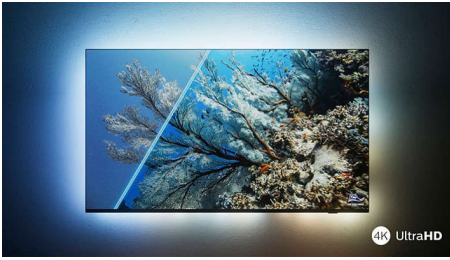

4K UHD LED Smart TV

Voornaamste HDR-indelingen ondersteund Dolby Vision en Dolby Atmos, 126 cm (50") SAPHI Smart TV, Pixel Precise Ultra HD

Kenmerken

4K UHD LED TV

Geniet van alles waar u naar kijkt met deze 4K UHD LED-TV. De Philips Pixel Precise Ultra HD Engine optimaliseert de beeldkwaliteit en biedt scherpe beelden, rijke kleuren en vloeiende bewegingen. Voor de ultieme kijkervaring, elke keer weer.

Slank, aantrekkelijk ontwerp.

Bent u op zoek naar een TV die bij uw kamer past? Het vrijwel randloze scherm van deze 4K Smart TV past in vrijwel elk interieur en dankzij de slanke, zilverkleurige voetjes lijkt het alsof

het scherm zweeft. Onze verpakking en invoegingen zijn gemaakt van gerecycled karton en papier.