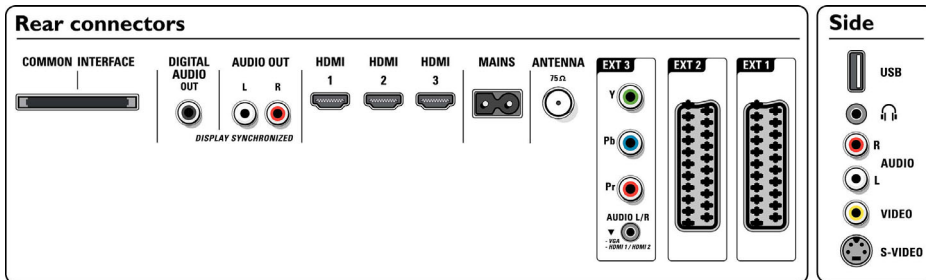

Billede/display

- Billedformat: 16:9
- Diagonal skærmstørrelse (tommer): 32 tommer
- Diagonal skærmstørrelse (metrisk): 80 cm
- Kabinetfarve: Mørk antracit
- Panelopløsning: 1366 × 768p
- Lysstyrke: 550 cd/m²
- Billedforbedring: Perfect Pixel HD Engine, HD

- Natural Motion, Dynamisk kontrastforbedring, 1080p 50/60 Hz behandling, 1080p 24/25/30 Hz behandling, 3/2 – 2/2 Motion Pull-Down, 3D-kamfilter, Aktiv kontrol + lysføler, Undertrykkelse af takket linje, Progressiv scanning, Pulse Killer chip, WideScreen Plus, 100 Hz tydeligt LCD, Dobbelt billedhastighed
- Kontrastforhold (typisk): 1.200:1
- Skærmtpe: LCD WXGA Active Matrix TFT
- Dynamisk skærmkontrast: 8000:1
- Svartid (typisk): 3 (BEVV-ækvivalent) ms
- Betragtningvinkel: 176° (V) / 176° (L)
- Større skærmopløsning: Anti-refleksbehandlet skærm
- Farvebehandling: 4 billioner farver (14 bit RGB)

Understøttet skærmopløsning

- Computer-formater: 640 × 480, 60 Hz, 800 × 600, 60 Hz, 1024 × 768, 60 Hz, 1280 × 768, 60 Hz, 1360 × 768, 60 Hz, 1920 × 1080i, 60 Hz, 1920 × 1080p, 60 Hz
- Videoformater: 480i, 60 Hz, 480p, 60 Hz, 576i, 50 Hz, 576p, 50 Hz, 720p, 50, 60 Hz, 1080i, 50, 60 Hz, 1080p, 24, 25, 30 Hz, 1080p, 24, 50, 60 Hz

Tuner/modtagelse/transmission

- Antenneindgang: 75 ohm koaksial (IEC75)
- Tunerbånd: Hyperbånd, S-kanaler, UHF, VHF
- TV-system: DVB COFDM 2 K/8 K
- Digital TV: DVB-T *
- Videoafspilning: NTSC, SECAM, PAL