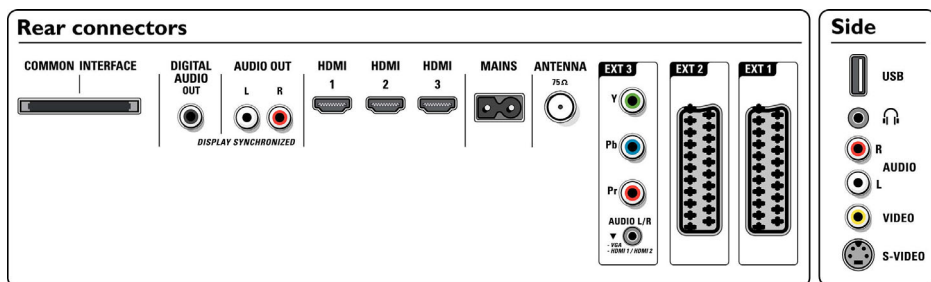

Зображення/дисплей

- Формат кадру: 16:9
- Розмір екрана по діагоналі (у дюймах): 52 дюймів

- Розмір екрана по діагоналі (у метрах): 132 см
- Колір корпусу: Темний антрацит
- Роздільна здатність панелі: 1920x1080p
- Яскравість: 550 кд/м²
- Коефіцієнт контрастності (типовий): 2000:1
- Покращення зображення: Perfect Pixel HD Engine, HD Natural Motion, Покращення динамічної контрастності, Обробка 1080p 50/60 Гц, Обробка 1080p 24/25/30 Гц, Режим 3/2 – 2/2 Motion Pull Down, Гребеневий 3D-фільтр, Active Control + сенсор освітлення, Функція усунення кривизни ліній, Послідовна розгортка, Мікросхема Pulse Killer, Widescreen Plus, 100 Гц Clear LCD, Подвоєння частоти кадрів
- Тип дисплея: РК Full HD W-UXGA акт.

- матричний
- Динамічна контрастність екрана: 10 000:1
- Час відгуку (типовий): 3 (екв. BEV) мсек.
- Кут перегляду: 176° (Г) / 176° (В)
- Покращення відображення: Антиблікове покриття екрана
- Обробка кольорів: 4 трильйони кольорів (14-біт RGB)

Підтримувана роздільна здатність дисплея

- Комп'ютерні формати: 640 x 480, 60 Гц, 800 x 600, 60 Гц, 1024 x 768, 60 Гц, 1280 x 768, 60 Гц, 1360 x 768, 60 Гц, 1920 x 1080i, 60 Гц, 1920 x