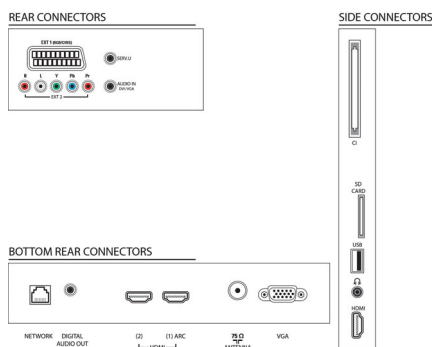

Technické údaje

Obraz/Displej

- Pomer strán: 16:9
- Diagonálny rozmer obrazovky (v palcoch): 40 palec
- Diagonálny rozmer obrazovky (metrický): 102 cm
- Displej: LED podsvietenie okrajov
- Rozlíšenie panela: 1920 x 1080p
- Jas: 400 cd/m²
- Dokonalejšie zobrazenie: Pixel Plus HD,

Technológia HD Natural Motion, Active Control + Svetelný snímač, Rozlíšenie Super Resolution, Smart Picture, 400 Hz Perfect Motion Rate

- Dynamický kontrast obrazovky: 500 000 : 1
- Čas odozvy (typický): 2 ms
- Pomer maximálnej luminancie: 65 %

Podporované rozlíšenie displeja

- Počítačové vstupy: až do 1920 x 1080 pri 60 Hz
- Video vstupy: 24, 25, 30, 50, 60 Hz, až do 1920 x 1080p

Tuner/Príjem/Vysielanie

- Digitálna TV: DVB-C MPEG2*, DVB-C MPEG4*, DVB-T MPEG2*, DVB-T MPEG4*
- Prehrávanie videa: NTSC, PAL, SECAM