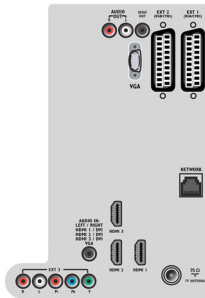

TV LCD

94 cm (37") Full HD 1080p, televisión digital

37PFL8684H/12

Especificaciones

Ambilight

- Funciones Ambilight: Ambilight Spectra, Modo de iluminación ambiental
- Sistema de iluminación Ambilight: LED panorámico a color
- Función de atenuación: Manual y mediante el sensor de luz

Imagen/Pantalla

- Relación de aspecto: Pantalla panorámica
- Tamaño diagonal de pantalla (pulgadas): 37 pulgada
- Tamaño diagonal de pantalla (métrico): 94 cm
- Color de la carcasa: Frontal con decoración en negro y altavoces titanio oscuro
- Resolución de pantalla: 1920 x 1080p
- Brillo: 500 cd/m²
- Mejora de la imagen: Pixel Precise HD, Perfect

- Natural Motion, Cámara lenta 3/2 - 2/2, Filtro de peine 3D, Active Control + sensor de luz, Reducción digital de ruido, Mejora del contraste dinámico, Mejora de transición de luminancia, Escaneado progresivo, Reducción de ruido 2D/3D, LCD de 100 Hz
- Tipo de pantalla de visualización: LCD Full HD Act. matrix W-UXGA
- Contraste dinámico de pantalla: 80.000:1

Rear connectors