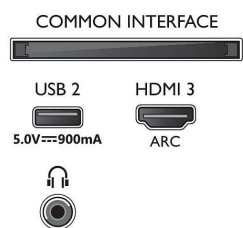

Specifikācijas

Ambilight

- Ambilight funkcijas: Ambilight Music, iebūvēts Ambilight+Hue, Spēļu režīms, Lounge režīms, Pielāgošanās sienas krāsai
- Ambilight versija: Trīspusēja

Attēls/displejs

- Malu attiecība: 16:9
- Ekrāna diagonāles garums (collas): 58 colla
- Ekrāna diagonāles garums (metriskajā sistēmā): 146 cm
- Displejs: 4K Ultra HD LED

- Paneļa izšķirtspēja: 3840x2160
- Attēlu programma: P5 Perfect Picture dzinis
- Attēla uzlabošana: Ultra Resolution, Dolby Vision, HDR10+, 1700 ppi, HLG (Hybrid Log Gamma)
- Ekrāna diagonāles garums (collas): 58 collas

Atbalstītā displeja izšķirtspēja

- Datora ievades visiem HDMI: līdz 4K UHD 3840x2160 pie 60 Hz, HDR atbalsts, HDR10/ HLG
- Video ievades visiem HDMI: līdz 4K UHD 3840x2160 pie 60 Hz, HDR atbalsts, HDR10/HLG (Hybrid Log Gamma), HDR10+/Dolby Vision

Uztvērējs/uztveršana/pārtraide

- Digitālā TV: DVB-T/T2/T2-HD/C/S/S2
- Video atskaņošana: PAL, SECAM
- MPEG atbalsts: MPEG2, MPEG4
- TV pārraīžu ceļvedis*: 8 dienu elektroniskā TV programma
- Signāla stipruma indikators
- Teleteksts: 1000 lapu hiperteksts
- HEVC atbalsts

Smart TV funkcijas

- Lietotāja mijiedarbība: SimplyShare, Ekrāna

Connections

Side