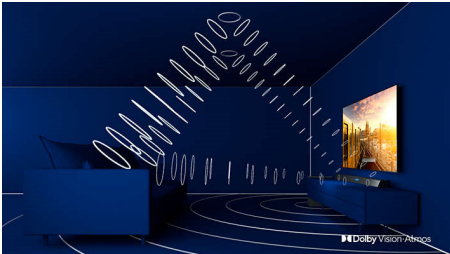

Dolby Vision un Dolby Atmos

Atbalsts Dolby augstās kvalitātes skaņas un video formātiem nozīmē, ka HDR saturs izskatīsies un izklausīsies neticami īsti. Vai nu jaunākie straumēšanas seriāli vai Blu-Ray disku komplekts, izbaudīt varēsiet kontrastu, spilgtumu un krāsas, kas atspoguļo režisora oriģinālo ieceri. Kā arī telpu piepildīs skaidra, niansēta un dziļa skaņa.