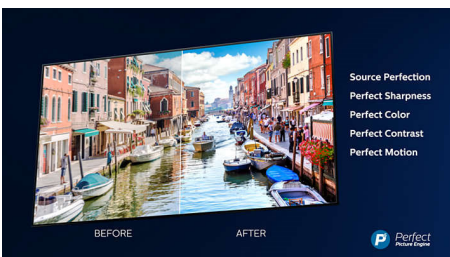

P5 Perfect Picture dzinis

Philips P5 Perfect Picture dzinis nodrošina perfekti dzidrus attēlus, kas ir tikpat izcili, kā

jūsu iecienītāis saturs. Ievērojami lielāks detalizācijas dziļums, izteiksmīgas krāsas un dabiski ādas toni. Nepārspējami dzidrais kontrasts ļauj jums izbaudīt ikvienu attēla detaļu. Videoattēls ir vienmērīgs, ļaujot jums nezaudēt bumbu skatienam, neatkarīgi no spēles straujuma un intensitātes.