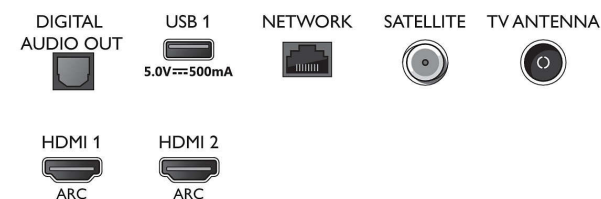

Smart TV funkcijas

- Lietotāja mijiedarbība: SimplyShare, Ekrāna

Connections

Side

Bottom

Specifikācijas

- spoguļošana
- Interaktīvā televīzija: HbbTV
- Programma: Pause TV, USB ierakstīšana*
- SmartTV programmas*: Tiešsaistes video veikali, Atvērt interneta pārlūkprogrammu, TV pēc pieprasījuma, YouTube, Netflix TV
- Ērta uzstādīšana: Automātiska Philips ierīču noteikšana, Tikla iestatīšanas vednis, Iestatījumu palīgvednis
- Vienkārša lietošana: Viena viedās izvēlnes poga, Lietotāja rokasgrāmata ekrānā
- Jaunināms programmu nodrošinājums: Programmu nodrošinājuma automātiskās jaunināšanas vednis, Programmu nodrošinājuma jaunināšana, izmantojot USB savienojumu, Programmu nodrošinājuma jaunināšana tiešsaistē
- Ekrāna formāta pielāgošana: Detalizēti - Pārslēgt, Pamata - Aizpildīt ekrānu, Ietilpināt ekrānā, Tālumaiznā, izstiepšana, Platekrāns
- Balss asistents*: Iebūvēta Amazon Alexa, Tālvadība ar mikrofonu.