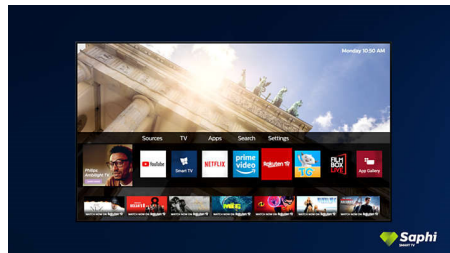

Saphi Smart TV

SAPHI ir ātra un intuitīva operētājsistēma, kas pārvērš jūsu Philips Smart TV lietošanu patiesā baudījumā. Pieklūstiet izvēlei ar skaidri saprotamām ikonām, nospiežot tikai vienu pogu. Ātri pieklūstiet populārākajām Philips Smart TV lietotnēm, tai skaitā YouTube, Netflix un citām.