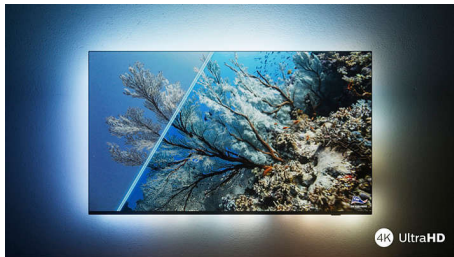

Philips LED
4K UHD LED Smart TV

Førende HDR-formater
understøttes

Dolby Vision og Dolby Atmos
108 cm (43") SAPHI Smart TV
Pixel Precise Ultra HD

43PUS7657

Ren underholdning

4K HDR Smart LED TV

Få det billede og den lyd, du vil have, med dette Smart TV uden dikkedarer. Du kan nyde skarpe, levende film og udsendelser – samt stabil gaming, der ser fantastisk ud. Førsteklasses Dolby Atmos-lyd betyder, at du får mest muligt ud af musik og filmlyd.

Førende HDR-formater understøttes Dolby Vision og Dolby Atmos, 108 cm (43") SAPHI Smart TV, Pixel Precise Ultra HD

Vigtigste nyheder

4K UHD LED TV

Elsk alt hvad du ser på dette 4K UHD LED TV. Philips Pixel Precise Ultra HD Engine optimerer billedkvaliteten, så du får skarpe billeder, fyldige farver og jævne bevægelser. Du får den bedst mulige billedoplevelse hver gang.