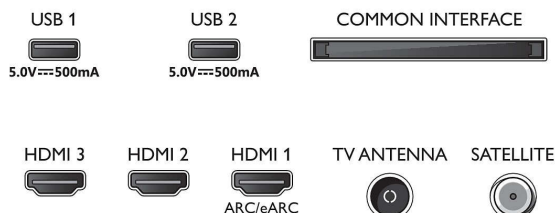

43PUS7657/12

Bordstand

Design

- Farver på TV: Mellemsølvfarvet ramme
- Standerdesign: Mellemsølvfarvede støtter

Mål

- Bredde: 957,9 mm
- Højde: 559,1 mm
- Dybde: 87,0 mm
- Produktvægt: 6,6 kg
- Bredde (med stand): 957,9 mm
- Højde (med stand): 587,2 mm
- Dybde (med stand): 218,3 mm
- Produktvægt (+ stand): 6,7 kg
- Bredde (emballage): 1100,0 mm
- Højde (emballage): 680,0 mm
- Dybde (emballage): 140,0 mm
- Vægt inkl. emballage: 9,3 kg
- Standerbredde: 753,7 mm
- Standerhøjde: 28,0 mm
- Standerdybde: 218,6 mm
- Afstand mellem 2 stativer: 753,7 mm
- Stativets højde til TV'ets nederste kant: 28,0 mm
- Kan monteres på en væg: 200 x 100 mm

Connections

Side

Rear

Udgivelsesdato
2023-08-22

Version: 6.1.1

EAN: 87 18863 03397 5

© 2023 Koninklijke Philips N.V.
Alle rettigheder forbeholdes.

Specifikationerne kan ændres uden varsel. Varemærker tilhører Koninklijke Philips N.V. eller deres respektive ejere.