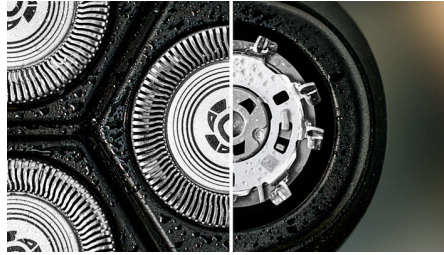

להבי PowerCut

להבים בעלי השחזה עצמית חותכים באופן עקבי כל שערה מעל 27 רמת העור לקבלת גימור חלק ואחיד בכל פעם. הלהבים בעלי ההשחזה העצמית שלנו נשארים כמו חדשים במשך שנתיים.

גילוח רטוב ויבש

בחר גילוח יבש נוח או צוות עם קצף או ג'ל האהוב עליך לגילוח רטוב מרענן, אפילו במקלחת.

דקות של גילוח אלוהי 60

העמידה טעונה במלואה עבור Li-ion תוך שעה בלבד, סוללת ה-20 גילוחים. מהר יותר? טעינה מהירה של 5 דקות נותנת לך מספיק מתח לגילוח אחד.

מערכת גילוח נוגדת קורוזיה

להבי מכונת הגילוח שלנו עשויים מפלדה היפואלרגנית ברמה כירורגית כדי להתנגד לקורוזיה, למנוע זיהומים ולהגן על העור.