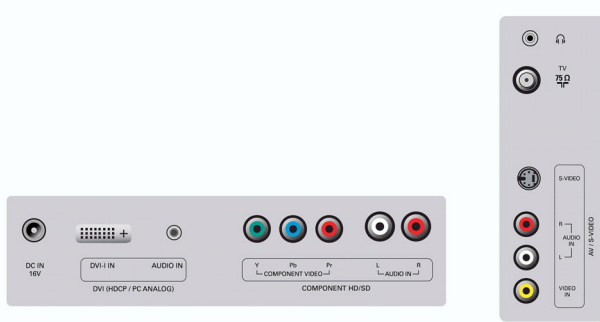

PHILIPS

产品亮点

LCD SVGA 显示屏, 800 x 600p

这款 SVGA 显示屏采用了最先进的 LCD 技术, 具有 800 x 600 像素的增强型分辨率。它可生成清晰流畅且无闪烁的逐行扫描图像以及最佳的亮度和超凡的色彩。此绚丽的图像将带给您增强的观看体验。

晶彩三代技术

晶彩三代结合二维梳状滤波器、动态对比度、蓝调拉伸、绿色增强等各种增强功能, 产生最自然的色彩。

2D 梳状滤波器

2D 梳状滤波器从视频信号的照度 (亮度) 中分离出色度 (色彩) 进行单独处理, 增进了图像的解析度, 使失真降到最低。

超宽环绕声™

超宽环绕声是飞利浦的音响技术, 可显著放大声场, 使您沉浸在音响世界。超宽环绕声采用先进的电子相移技术, 混合来自左右两侧的声音, 从而扩展两个扬声器之间的虚拟距离。这种更宽的传播空间大大增强了立体声效果, 并产生更自然的声音维度。超宽环绕声使您无需使用附加扬声器即可体验更深沉、更宽广的全方位环绕声。

简洁纤薄的设计

设计风格强调外观纤薄, 节省空间并适合放在任何位置。

PC 输入

借助个人电脑输入, 您可以将电视机连接到电脑, 将电视机用作电脑的显示器。

SMART SOUND

规格

图片 / 显示

- 宽高比: 4:3
- 屏幕对角线尺寸 (英寸): 20 英寸
- 屏幕对角线尺寸 (公制): 51 厘米
- 面板分辨率: 800 x 600p
- 亮度: 500 cd/m²
- 画面效果增强: 晶彩三代技术, 逐行扫描, 2D 梳状滤波器, 清晰度调节
- 对比度 (标准): 500:1
- 显示屏类型: LCD SVGA 有源阵列 TFT
- 响应时间 (标准): 16 毫秒
- 视角 (水平): 160 度
- 视角 (垂直): 120 度

便利性

- 儿童保护: 儿童锁 + 父母端控件
- 便于安装: 自动调谐系统 (ATS), 自动存储, 微调
- 易于使用: 灵智图像, 灵智声音, 顶部控制, 自动音量调衡, 菜单控制, 屏幕显示
- 时钟: 定时关机
- 屏幕格式调整: 4:3, 16:9 压缩, 4:3 扩展
- VESA 安装: 100 x 100 毫米

声音

- 输出功率 (RMS): 2 x 5W
- 声音系统: 单声道, 丽音立体声
- 音效增强: 加宽环绕立体声