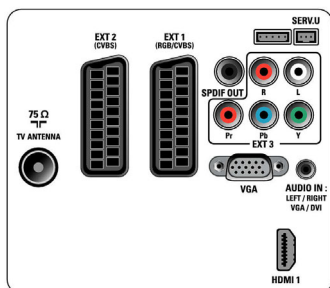

Specifikacije

Slika/Prikaz

- Omjer širine i visine: Široki zaslon
- Veličina dijagonale zaslona (inč): 32 inča
- Dijagonala zaslona (u cm): 81 cm
- Boja kućišta: Dekorativna crna prednja strana visokog sjaja s crnim kućištem
- Zaslon: LCD Full HD
- Rezolucija zaslona: 1920 x 1080 piksela
- Svjetlina: 400 cd/m²

- Napredne značajke slike: 3/2 - 2/2 Motion Pull Down, 3D kombinirani filter, Active Control, Napredne karakteristike boja, Digital Crystal Clear, digitalno smanjenje buke, Poboľšanje dinamičkog kontrasta, Podešavanje oštine, 2D/3D smanjenje šuma, obrada 1080p 24/25/30 Hz, obrada 1080p 50/60 Hz, 5 ms, 50 Hz
- Kut gledanja: 178° (V)/178° (O)

- Najveći omjer osvjetljenja: 74 %
- Napredne značajke zaslona: Semi-glare

Podržana rezolucija zaslona

- Računalski formati: 640 x 480, 60 Hz, 800 x 600, 60 Hz, 1024 x 768, 60 Hz, 1280 x 720, 60 Hz, 1280 x 768, 60 Hz, 1280 x 1024, 60 Hz, 1360 x 768, 60 Hz
- Video formati: 480i, 60Hz, 480p, 60 Hz, 576i, 50 Hz, 576 p, 50 Hz, 720p, 50, 60 Hz, 1080i, 50, 60 Hz,

Rear connectors

Side