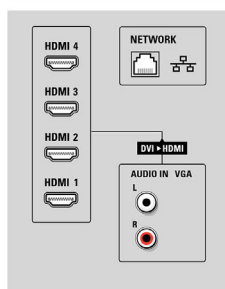

Specificaties

Ambilight

- Ambilight-functies: Ambilight Spectra, Automatisch aanpassen aan video, Modus voor woonkamerlicht
- Ambilight-systeem: LED diepe kleuren
- Dimmerfunctie: Handmatig en via lichtsensor

Beeld/scherm

- Beeldformaat: Breedbeeld
- Schermdiagonaal (inch): 40 inch
- Schermdiagonaal (centimeters): 102 cm
- Kleur van de behuizing: Precision Chrome en

- doorzichtig
- Schermresolutie: 1920 x 1080p
- Helderheid: 500 cd/m²
- Beeldverbetering: 2 ms, 100 Hz, Perfect Pixel HD Engine, Perfect Natural Motion, Perfect contrast, Perfecte kleuren, 3:2/2:2 motion pull-down, 3D-combfilter, Active Control met lichtsensor, 100 Hz Clear LCD, Digital Noise Reduction, Dynamisch-contrastverbetering, Luminance Transient Improver, Progressive Scan, 2D/3D-ruisonderdrukking, 1080p 24/25/30 Hz

- verwerking, 1080p 50/60 Hz verwerking, Scherm met LED-achtergrondverlichting
- Dynamisch schermcontrast: 500.000:1
- Responstijd (normaal): 2 (BEW-equivalent) ms
- Kijkhoek: 176° (H)/176° (V)
- Schermverbetering: Scherm met anti-reflectiecoating
- Kleurverwerking: 2250 biljoen kleuren 17-bits RGB

Rear connectors

Side