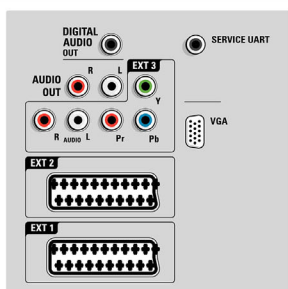

Specificaties

Ambilight

- Ambilight-functies: Ambilight Spectra, Automatisch aanpassen aan video, Modus voor woonkamerlicht
- Ambilight-systeem: LED diepe kleuren
- Dimmerfunctie: Handmatig en via lichtsensor

Beeld/scherm

- Beeldformaat: Breedbeeld
- Schermdiagonaal (inch): 40 inch
- Schermdiagonaal (centimeters): 102 cm
- Kleur van de behuizing: Precision Chrome en

- doorzichtig
- Schermresolutie: 1920 x 1080p
- Helderheid: 500 cd/m²
- Beeldverbetering: 2 ms, 100 Hz, Perfect Pixel HD Engine, Perfect Natural Motion, Perfect contrast, Perfecte kleuren, 3:2/2:2 motion pull-down, 3D-combfilter, Active Control met lichtsensor, 100 Hz Clear LCD, Digital Noise Reduction, Dynamisch-contrastverbetering, Luminance Transient Improver, Progressive Scan, 2D/3D-ruisonderdrukking, 1080p 24/25/30 Hz

- verwerking, 1080p 50/60 Hz verwerking, Scherm met LED-achtergrondverlichting
- Dynamisch schermcontrast: 500.000:1
- Responstijd (normaal): 2 (BEW-equivalent) ms
- Kijkhoek: 176° (H)/176° (V)
- Schermverbetering: Scherm met anti-reflectiecoating
- Kleurverwerking: 2250 biljoen kleuren 17-bits RGB

Rear connectors

Side