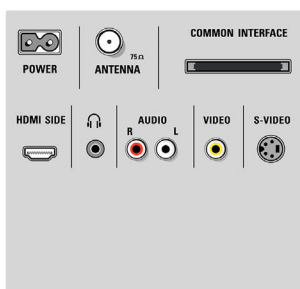

Specificaties

Ambilight

- Ambilight-functies: Ambilight Spectra, Automatisch aanpassen aan video, Modus voor woonkamerlicht
- Ambilight-systeem: LED diepe kleuren
- Dimmerfunctie: Handmatig en via lichtsensor

Beeld/scherm

- Beeldformaat: Breedbeeld
- Schermdiagonaal (inch): 40 inch
- Schermdiagonaal (centimeters): 102 cm
- Kleur van de behuizing: Precision Chrome en

- doorzichtig
- Schermresolutie: 1920 x 1080p
- Helderheid: 500 cd/m²
- Beeldverbetering: 2 ms, 100 Hz, Perfect Pixel HD Engine, Perfect Natural Motion, Perfect contrast, Perfecte kleuren, 3:2/2:2 motion pull-down, 3D-combfilter, Active Control met lichtsensor, 100 Hz Clear LCD, Digital Noise Reduction, Dynamisch-contrastverbetering, Luminance Transient Improver, Progressive Scan, 2D/3D-ruisonderdrukking, 1080p 24/25/30 Hz

- verwerking, 1080p 50/60 Hz verwerking, Scherm met LED-achtergrondverlichting
- Dynamisch schermcontrast: 500.000:1
- Responstijd (normaal): 2 (BEW-equivalent) ms
- Kijkhoek: 176° (H)/176° (V)
- Schermverbetering: Scherm met anti-reflectiecoating
- Kleurverwerking: 2250 biljoen kleuren 17-bits RGB

Rear connectors

Side