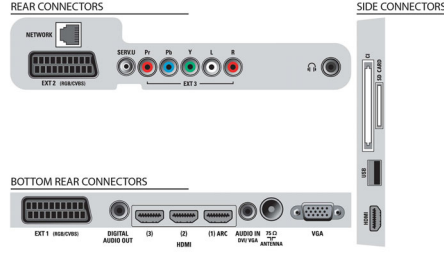

LCD TV
107 cm (42 inç) Full HD 1080p, dijital TV

42PFL7695H/12

Teknik Özellikler

Ambilight

- Ambilight Özellikleri: Ambilight Spectra 2, Dinlenme ışık modu
- Ambilight Versiyonu: 2 taraflı
- Ambilight ışık sistemi: LED geniş renk
- Işık Kısmı Fonksiyonu: Manuel ve Işık Sensörü ile

Görüntü/Ekran

- En-boy oranı: Geniş Ekran

- Çapraz ekran boyutu (inç): 42 inç
- Çapraz ekran boyutu (metrik): 107 cm
- Renkli kabin: Metal Fırçalanmış Alüminyum
- Ekran: LCD Full HD, kenar LED arkadan ışıklandırma
- Ekran çözünürlüğü: 1920x1080p
- Parlaklık: 450 cd/m²
- Görüntü geliştirme: Pixel precise HD, Perfect Natural Motion, Aktif Kontrol + Işık sensörü, 100

- Hz Clear LCD, Dijital Parazit Azaltma, Dinamik kontrast geliştirme, Işık Geçiş İyileştiricisi, MPEG parazit azaltma, Süper Çözünürlük, Renk güçlendirici
- Dinamik ekran kontrastı: 500.000:1
- Tepki süresi (tipik): 2 ms
- İzleme açısı: 176° (Y) / 176° (D)
- Parlaklık tepe oranı: 65 %