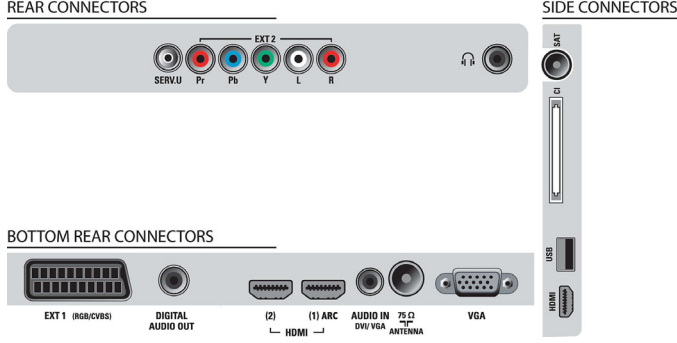

LCD TV

102 cm (40 inç) Full HD 1080p, DVB-T/C/S2

40PFL5605K/02

Teknik Özellikler

Görüntü/Ekran

- En-boy oranı: Geniş Ekran
- Çapraz ekran boyutu (inç): 40 inç
- Çapraz ekran boyutu (metrik): 102 cm
- Renkli kabin: Siyah kabinli dekoratif parlak siyah ön yüz
- Ekran: LCD Full HD, doğrudan LED arka aydınlatma
- Ekran çözünürlüğü: 1920x1080p

- Parlaklık: 450 cd/m²
- Görüntü geliştirme: Pixel Plus HD, Aktif Kontrol + Işık sensörü, Renk Geliştirme, 100 Hz Clear LCD, Dijital Parazit Azaltma, Dinamik kontrast geliştirme, Işık Geçiş İyileştiricisi, MPEG parazit azaltma, 2D/3D gürültü azaltma, 1080p 24/25/30 Hz işleme, 1080p 50/60 Hz işleme, HD Doğal Hareket, LED arka aydınlatmalı Ekran
- Ekran tipi: LCD Full HD W-UXGA Aktif matris

- Dinamik ekran kontrastı: 500.000:1
- Tepki süresi (tipik): 2 ms
- İzleme açısı: 176° (Y) / 176° (D)
- Parlaklık tepe oranı: 65 %
- Ekran geliştirme: Yansıma önleyici ekran

Desteklenen Ekran Çözünürlüğü

- Bilgisayar girişleri: 60 Hz'de 1920x1080 değerine